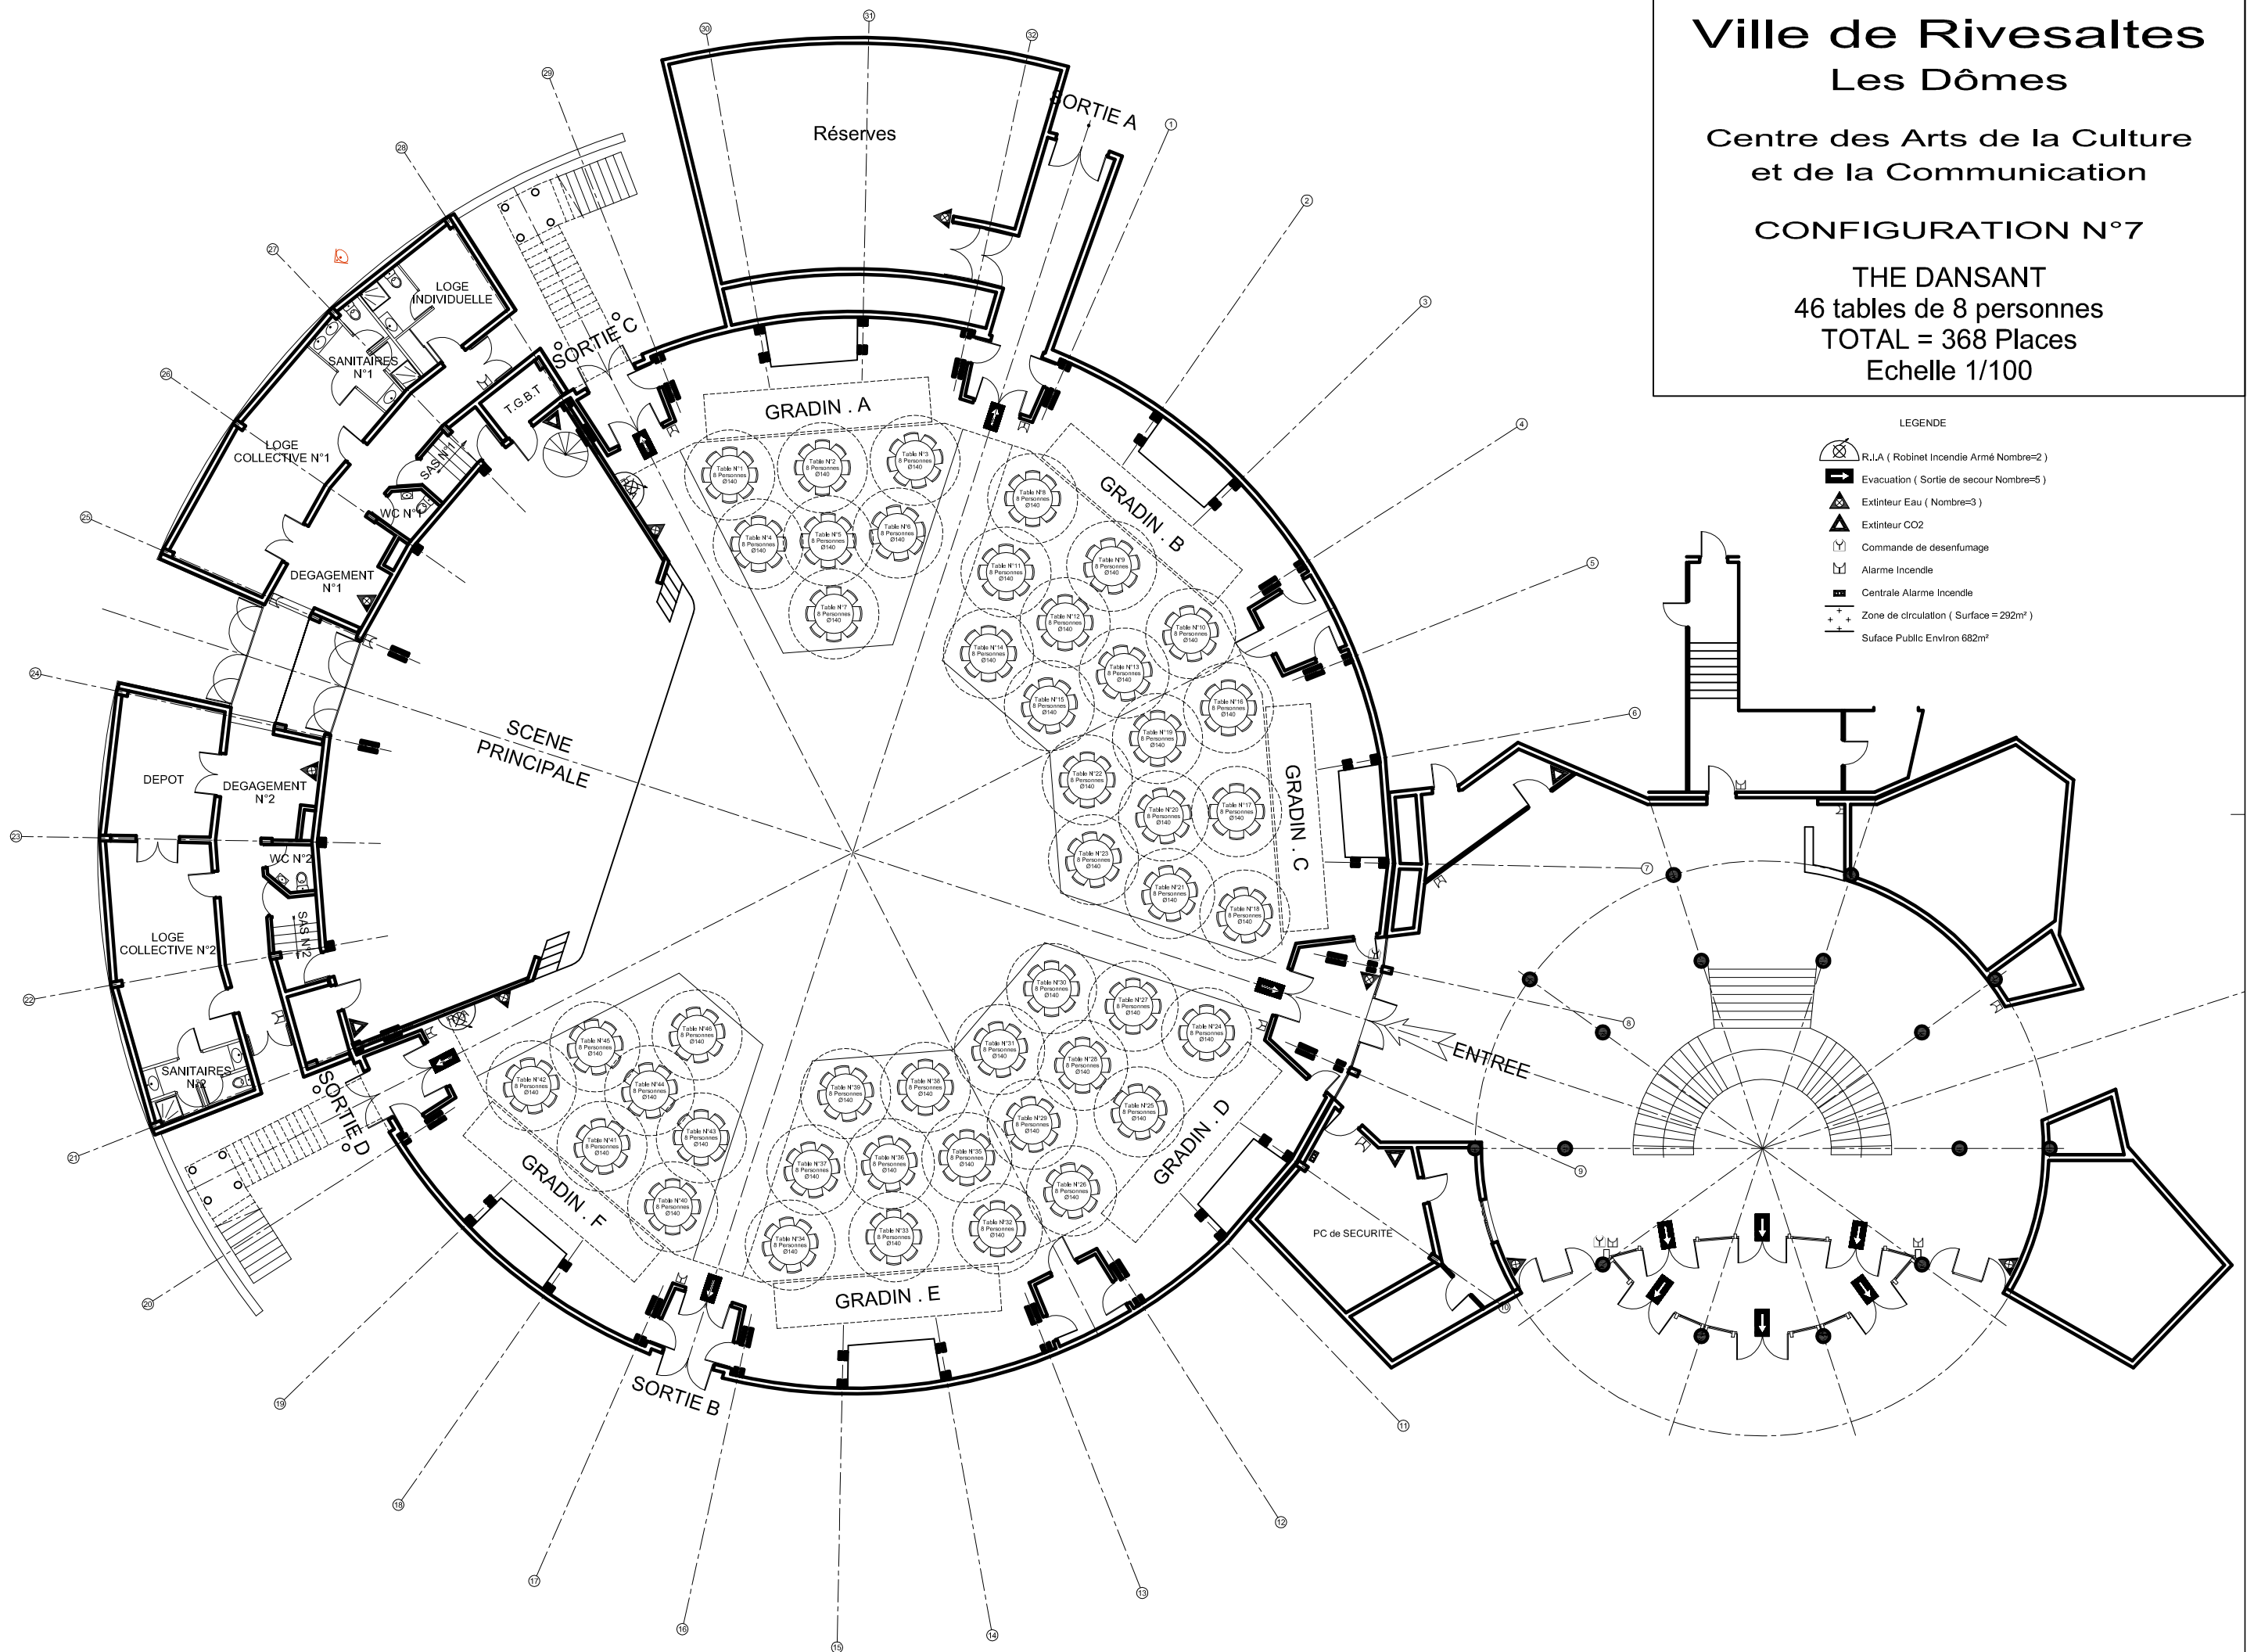

Ville de Rivesaltes Les Dômes

Centre des Arts de la Culture
et de la Communication

CONFIGURATION N°7

THE DANSANT
46 tables de 8 personnes
TOTAL = 368 Places
Echelle 1/100

Ville de Rivesaltes Les Dômes

Centre des Arts de la Culture
et de la Communication