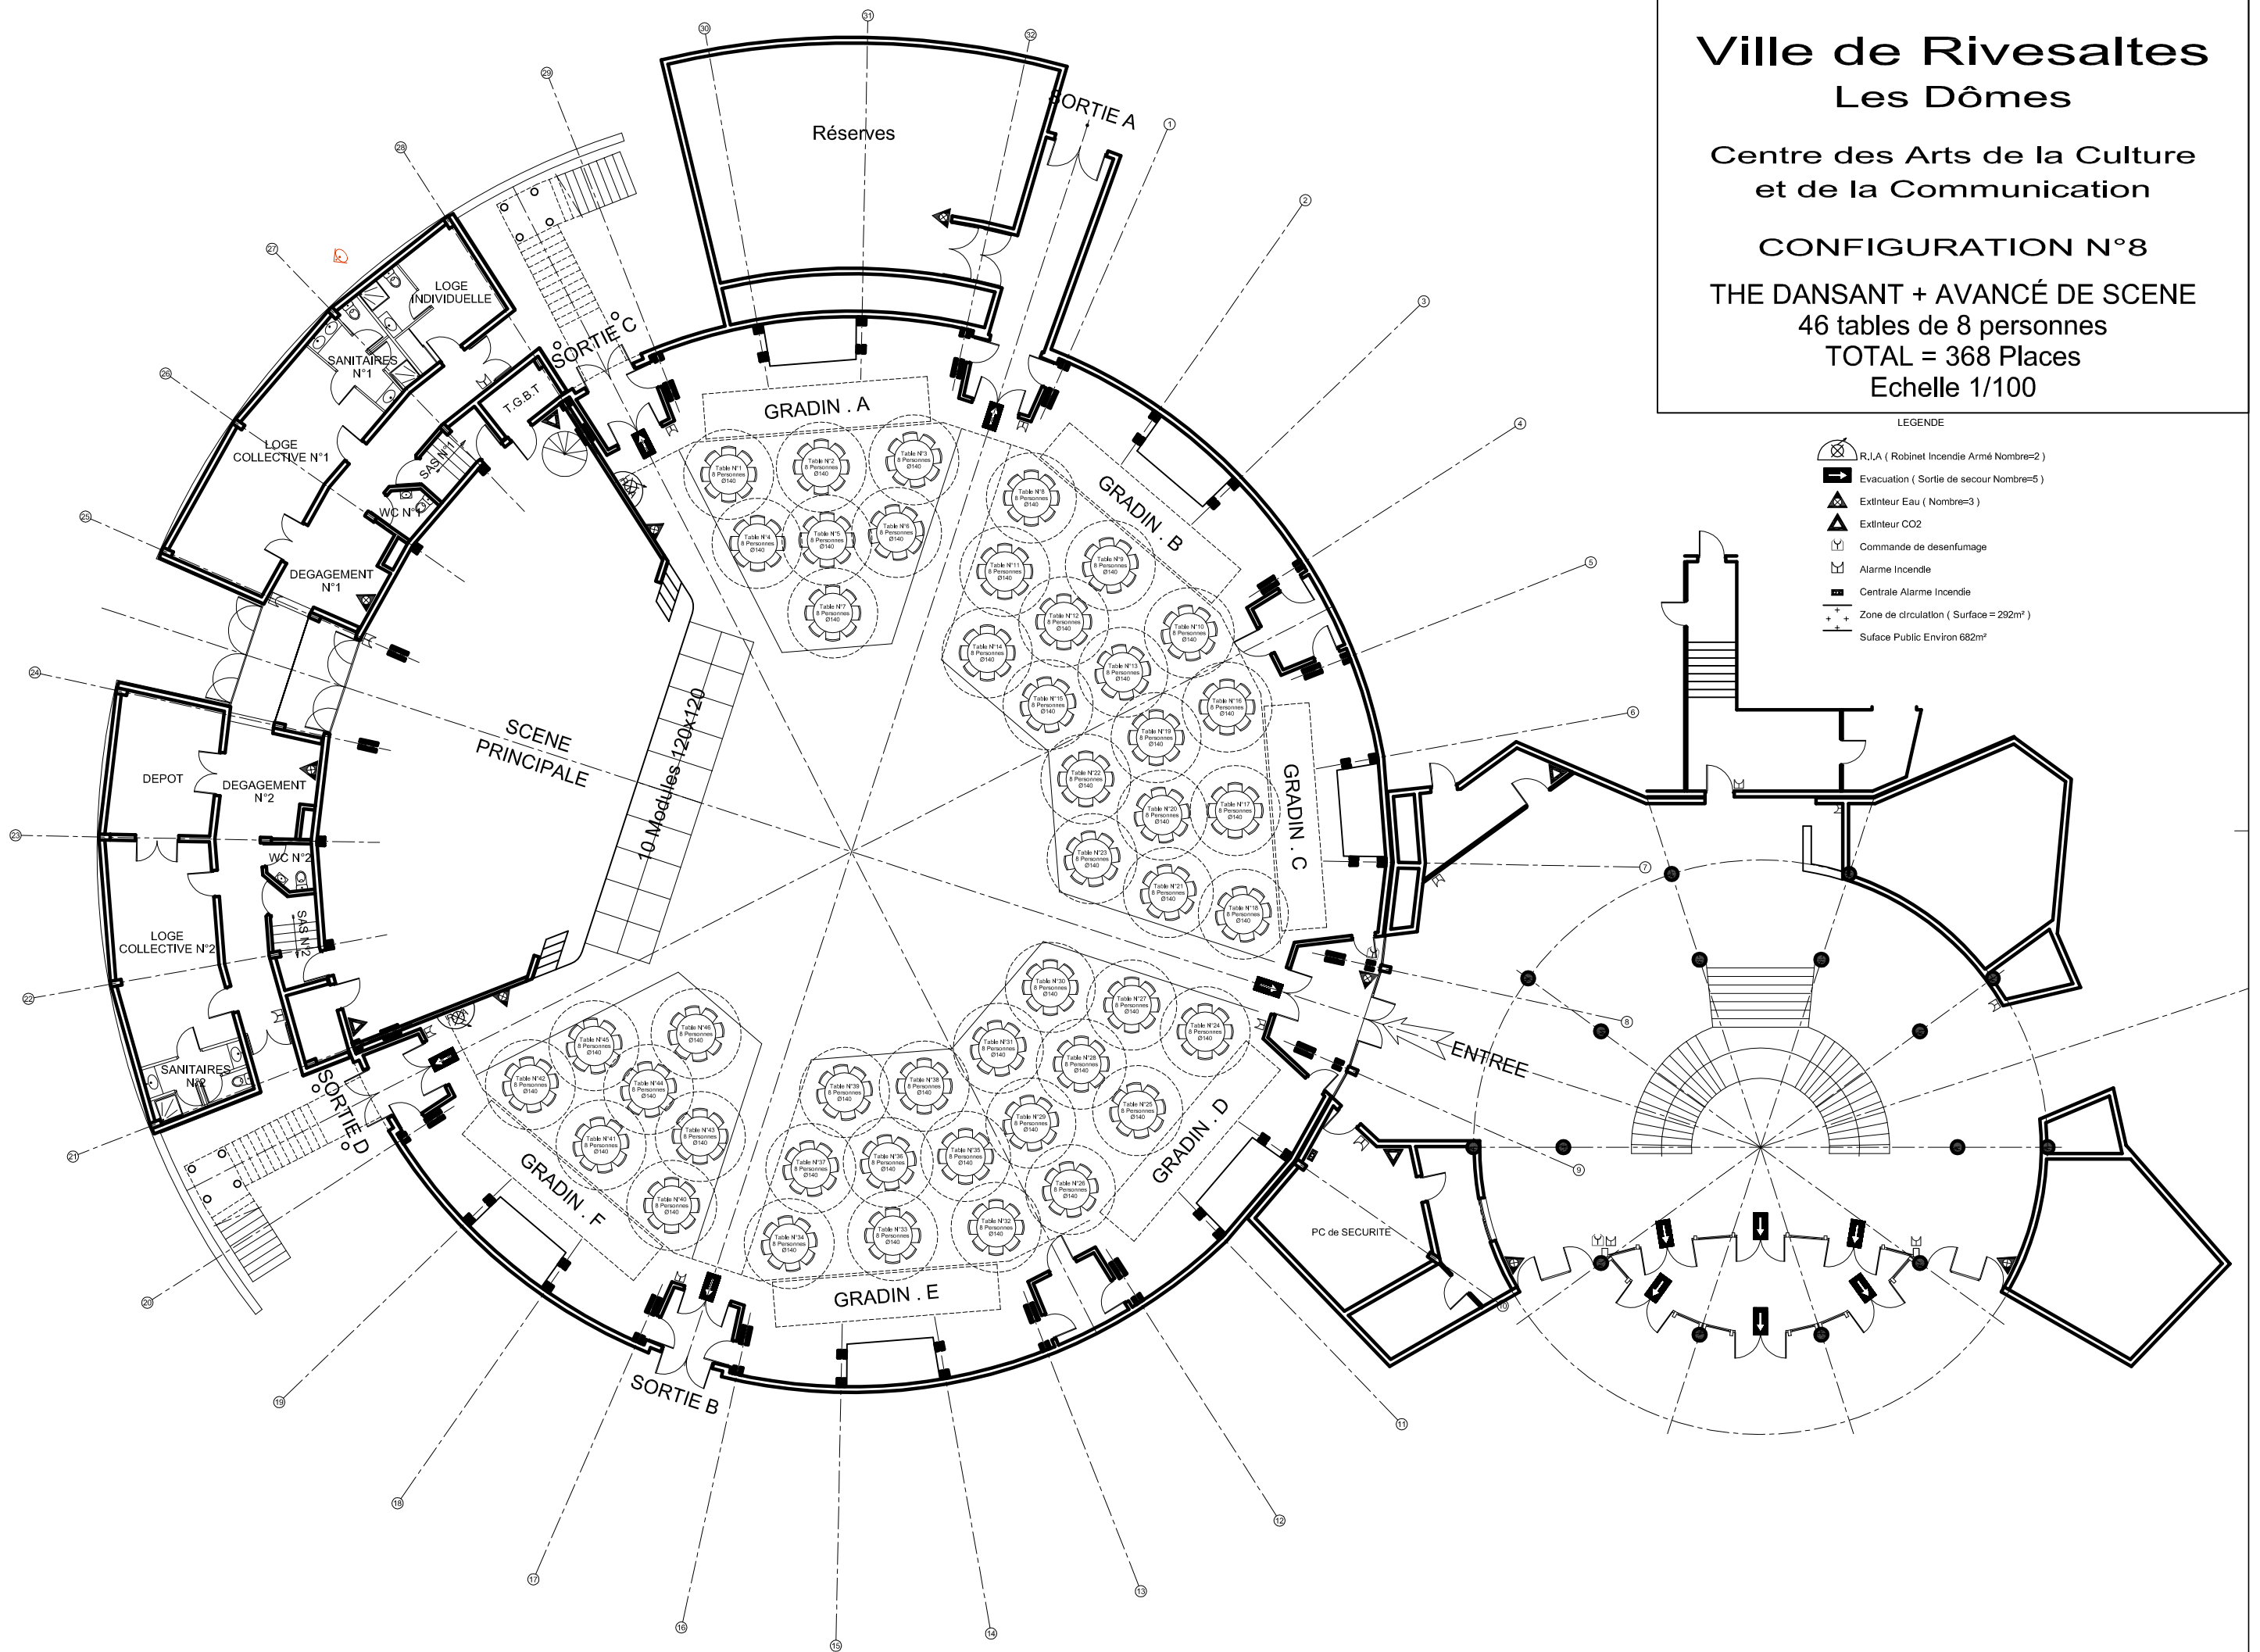

Ville de Rivesaltes Les Dômes

Centre des Arts de la Culture
et de la Communication

CONFIGURATION N°7

THE DANSANT
46 tables de 8 personnes
TOTAL = 368 Places
Echelle 1/100

Ville de Rivesaltes Les Dômes

Centre des Arts de la Culture
et de la Communication

CONFIGURATION N°8

THE DANSANT + AVANCÉ DE SCENE
46 tables de 8 personnes
TOTAL = 368 Places
Echelle 1/100

LEGENDE

- R.I.A (Robinet Incendie Armé Nombre=2)
- Evacuation (Sortie de secur Nombre=5)
- Extincteur Eau (Nombre=3)
- Extincteur CO2
- Commande de desenfumage
- Alarme Incendie
- Centrale Alarme Incendie
- Zone de circulation (Surface = 292m²)
- Surface Public Environ 682m²