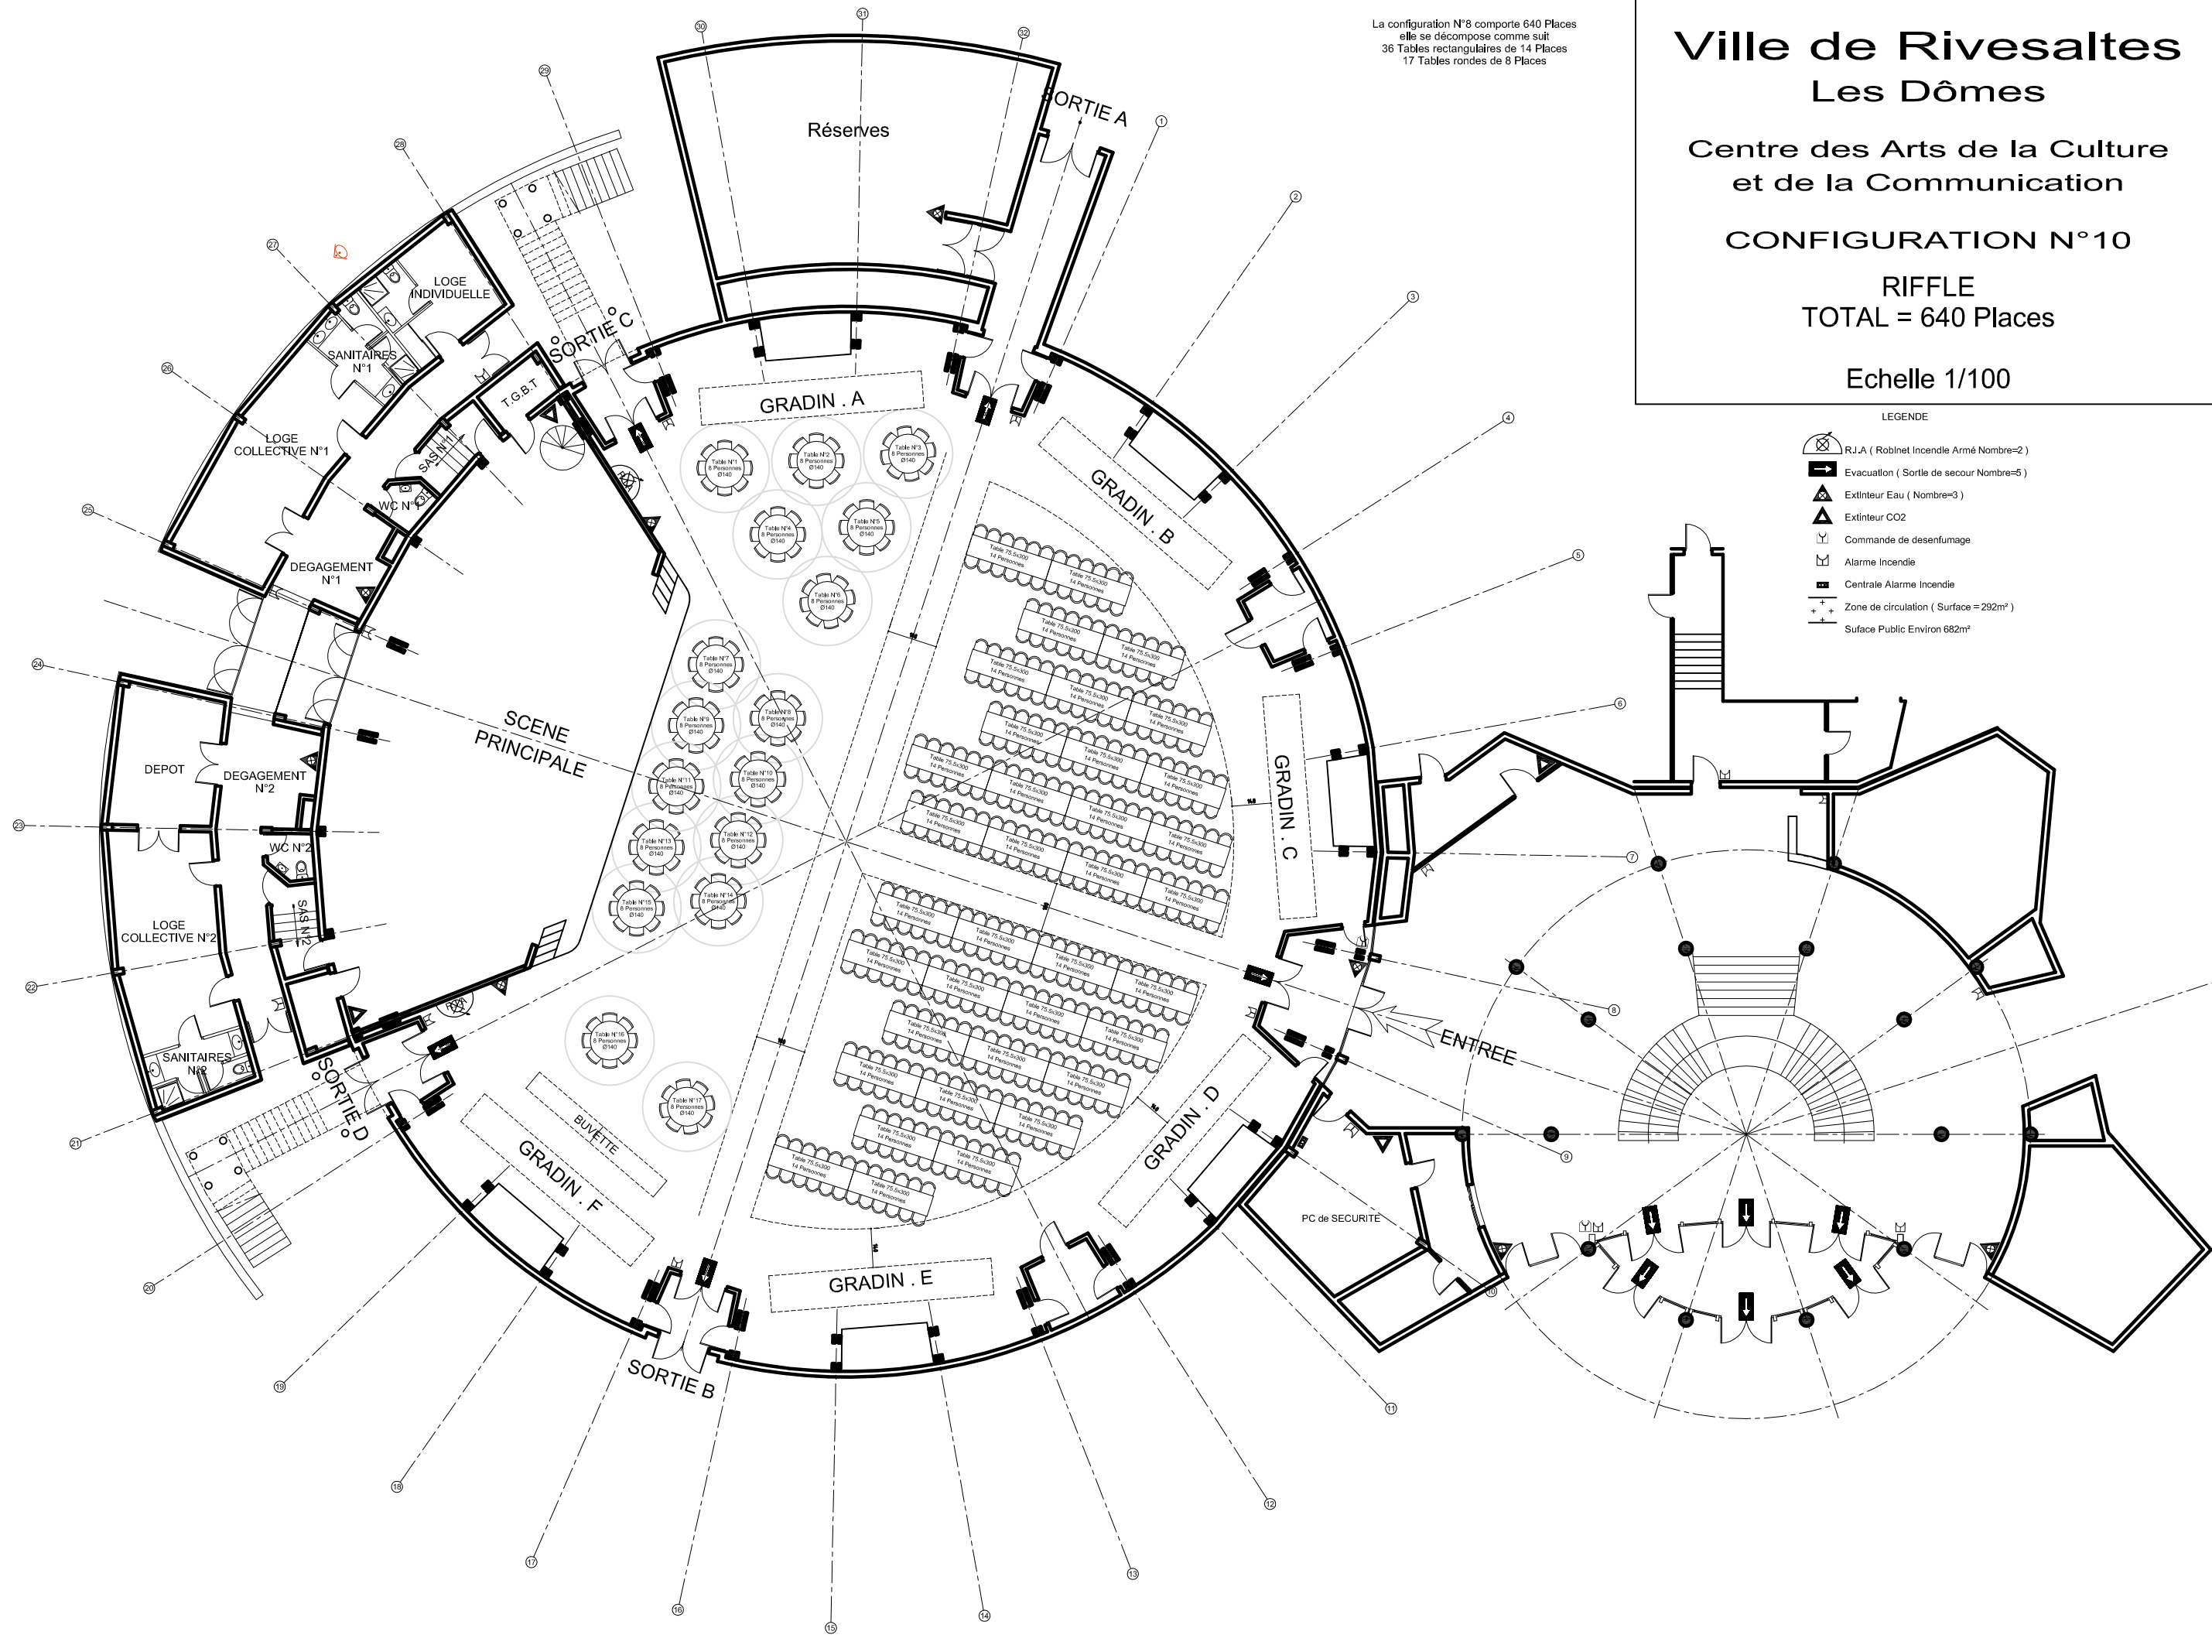

La configuration N°8 comporte 640 Places
elle se décompose comme suit
36 Tables rectangulaires de 14 Places
17 Tables rondes de 8 Places

Ville de Rivesaltes

Les Dômes

Centre des Arts de la Culture et de la Communication

CONFIGURATION N°10

RIFFLE
TOTAL = 640 Places

Echelle 1/100

LEGENDE

- R.I.A (Robinet Incendie Armé Nombre=2)
- Evacuation (Sortie de secours Nombre=5)
- ExtInteur Eau (Nombre=3)
- ExtInteur CO2
- Commande de desenfumage
- Alarme Incendie
- Centrale Alarme Incendie
- Zone de circulation (Surface = 292m²)
- Surface Public Environ 682m²