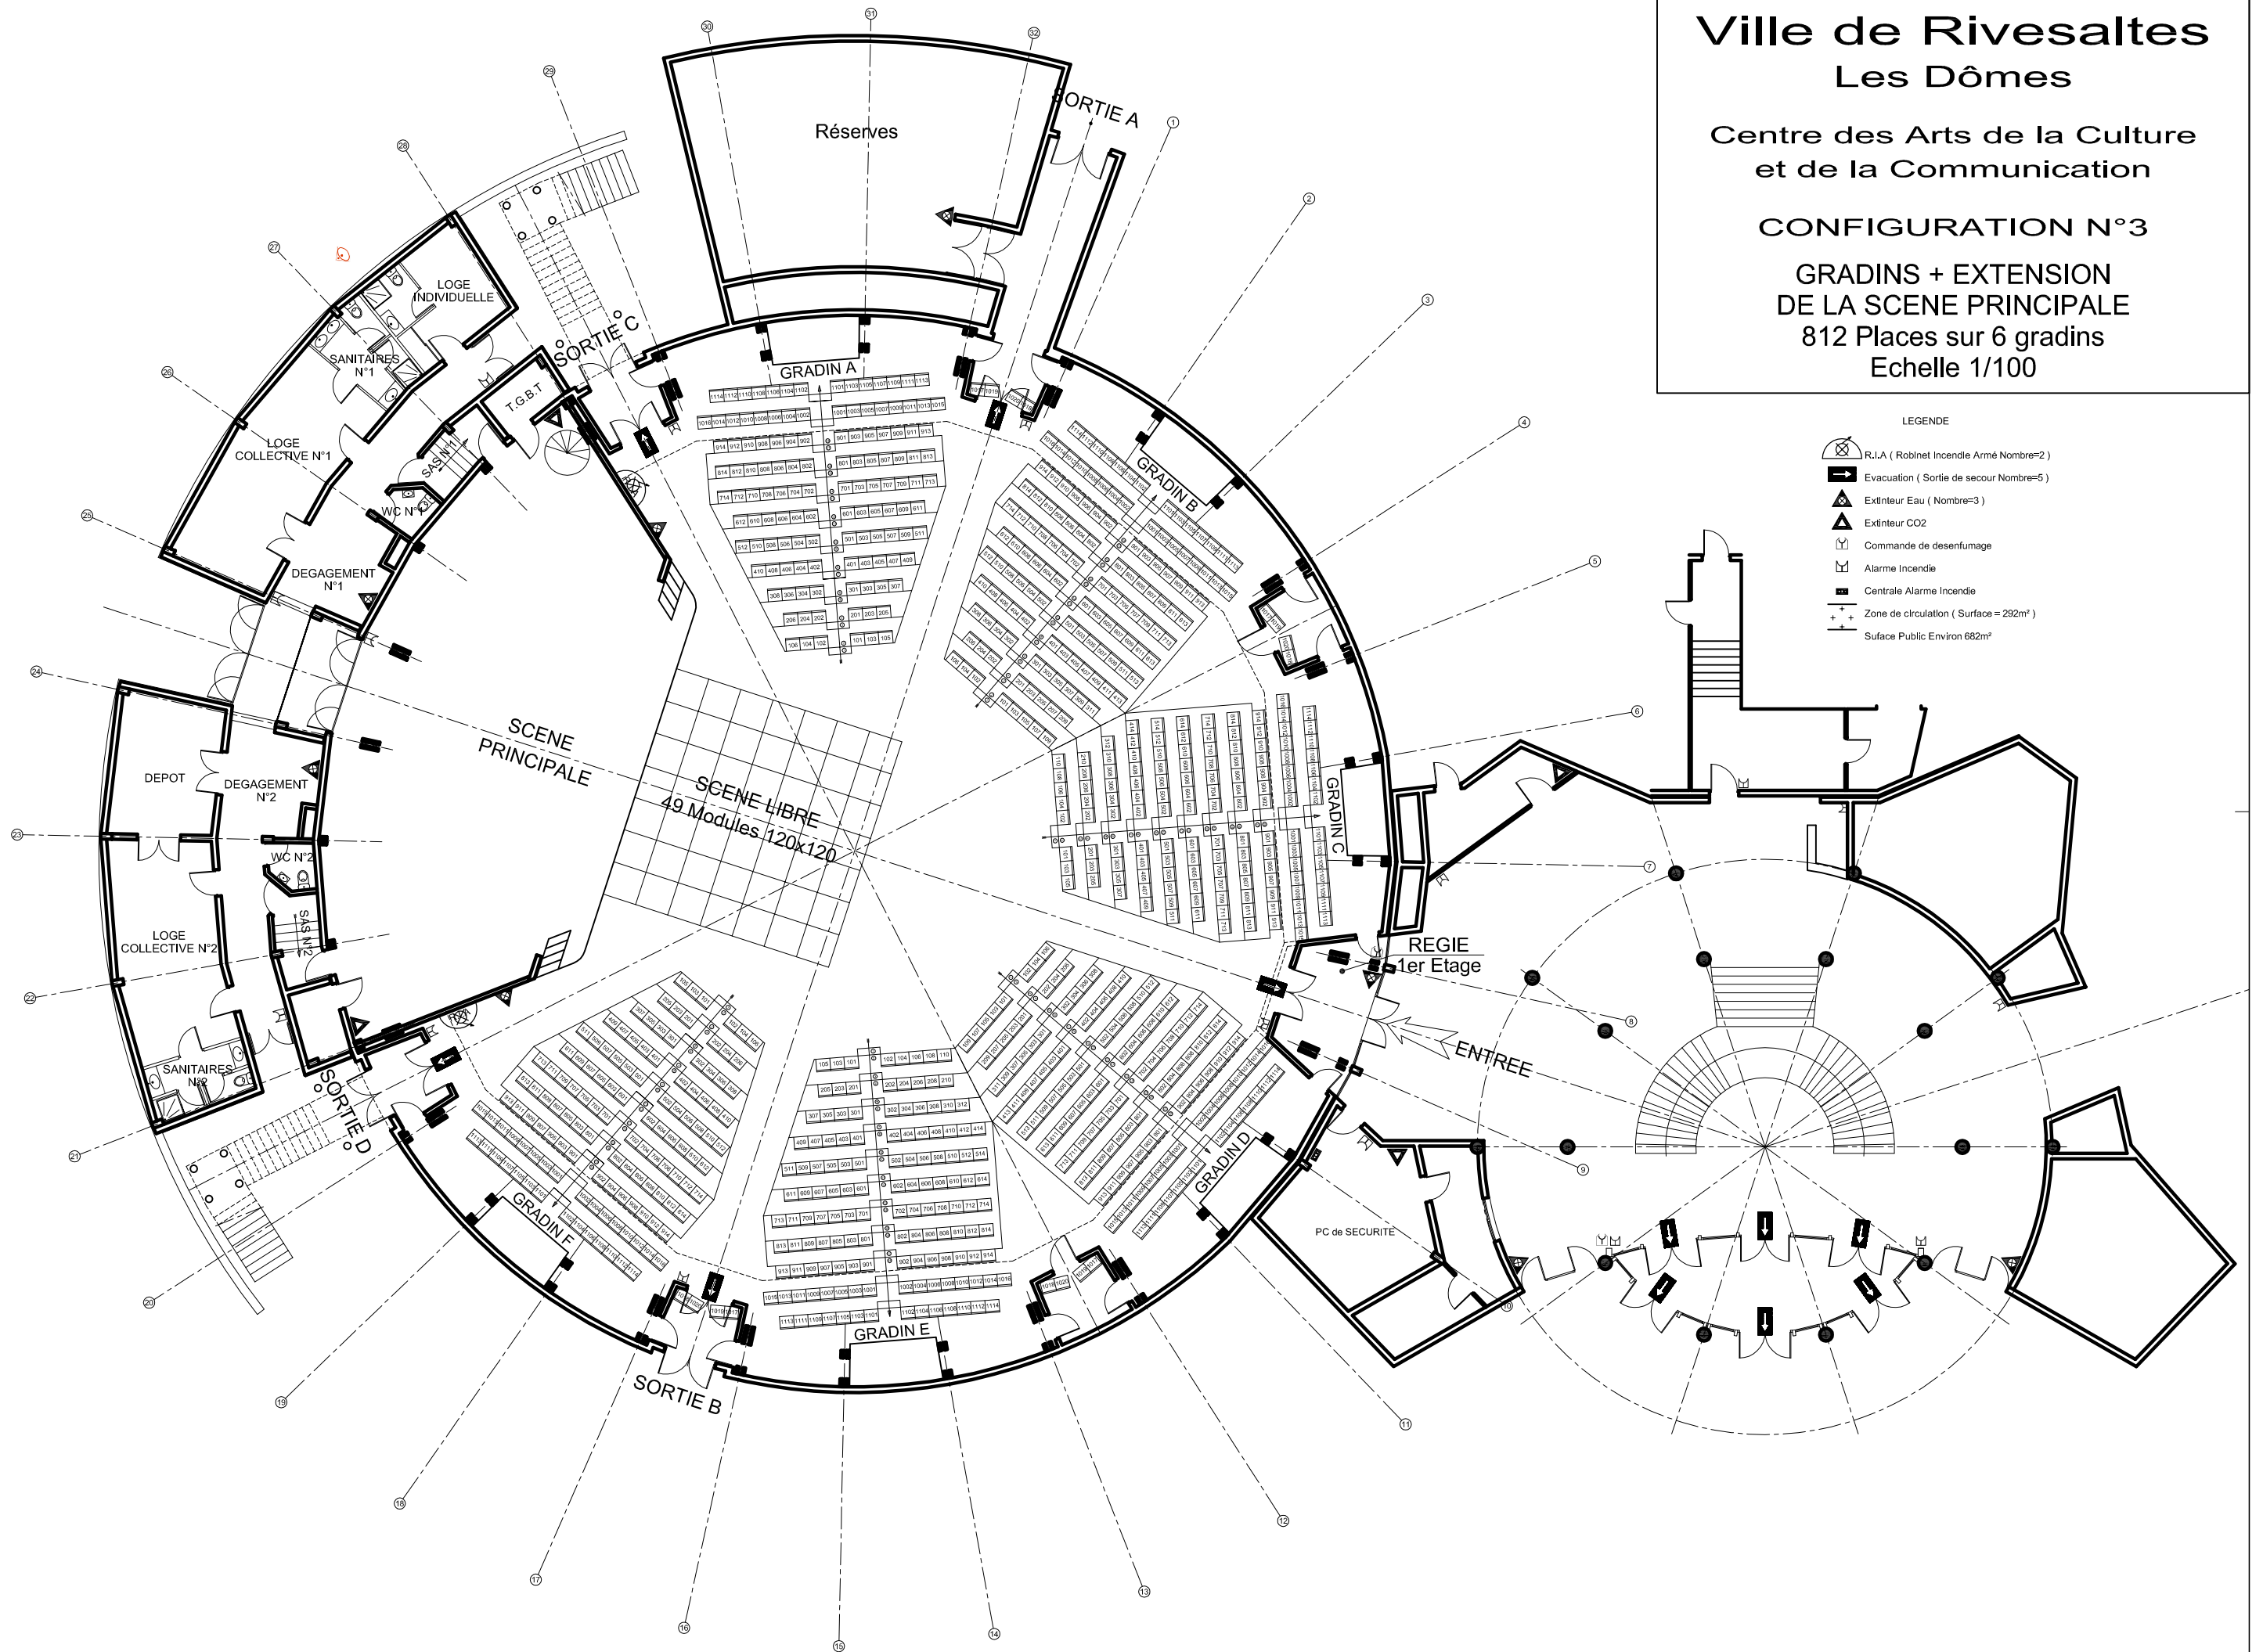

Ville de Rivesaltes

Les Dômes

Centre des Arts de la Culture
et de la Communication

CONFIGURATION N°3

GRADINS + EXTENSION
DE LA SCENE PRINCIPALE
812 Places sur 6 gradins
Echelle 1/100

LEGENDE

- R.I.A (Robinet Incendie Armé Nombre=2)
- Evacuation (Sortie de secours Nombre=5)
- Extincteur Eau (Nombre=3)
- Extincteur CO2
- Commande de descentage
- Alarme Incendie
- Centrale Alarme Incendie
- Zone de circulation (Surface = 292m²)
- Surface Public Environ 682m²