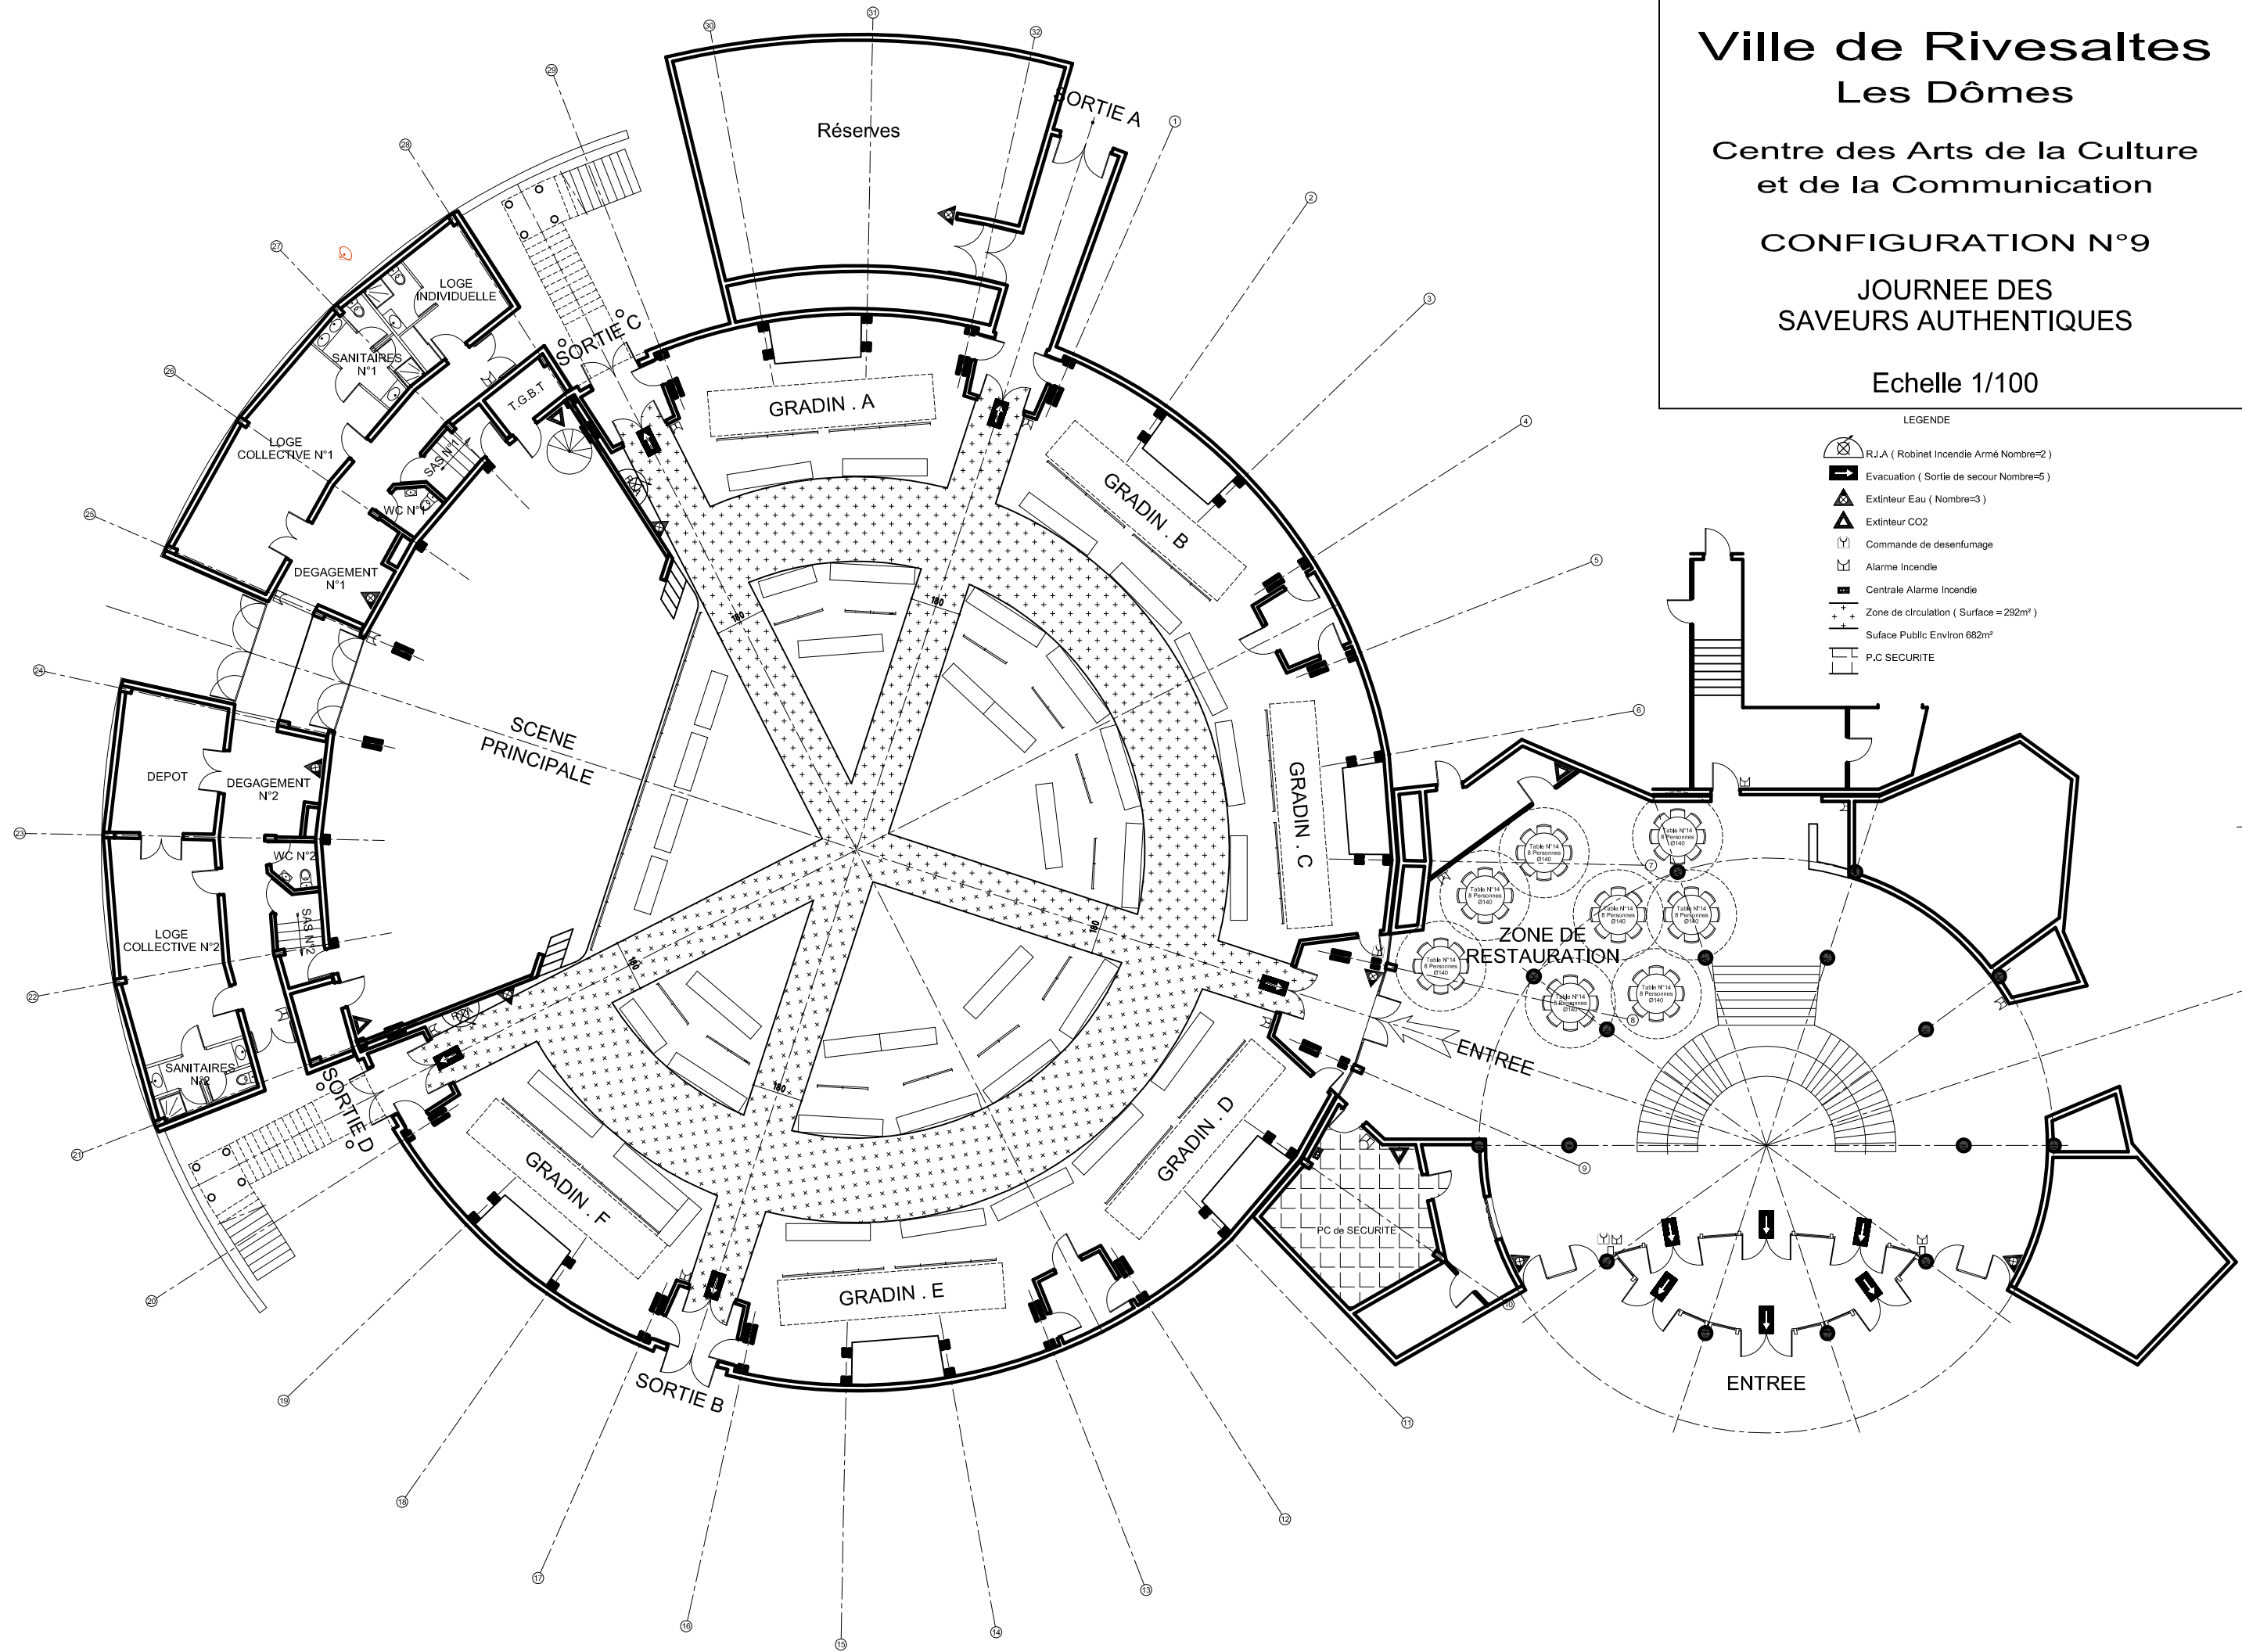

CONFIGURATION N°8

THE DANSANT + AVANCÉ DE SCENE
46 tables de 8 personnes
TOTAL = 368 Places
Echelle 1/100

LEGENDE

- R.I.A (Robinet Incendie Armé Nombre=2)
- Evacuation (Sortie de secur Nombre=5)
- Extincteur Eau (Nombre=3)
- Extincteur CO2
- Commande de desenfumage
- Alarme Incendie
- Centrale Alarme Incendie
- Zone de circulation (Surface = 292m²)
- Surface Public Environ 682m²

La configuration N°8 comporte 640 Places
 elle se décompose comme suit
 36 Tables rectangulaires de 14 Places
 17 Tables rondes de 8 Places

Ville de Rivesaltes

Les Dômes

Centre des Arts de la Culture et de la Communication