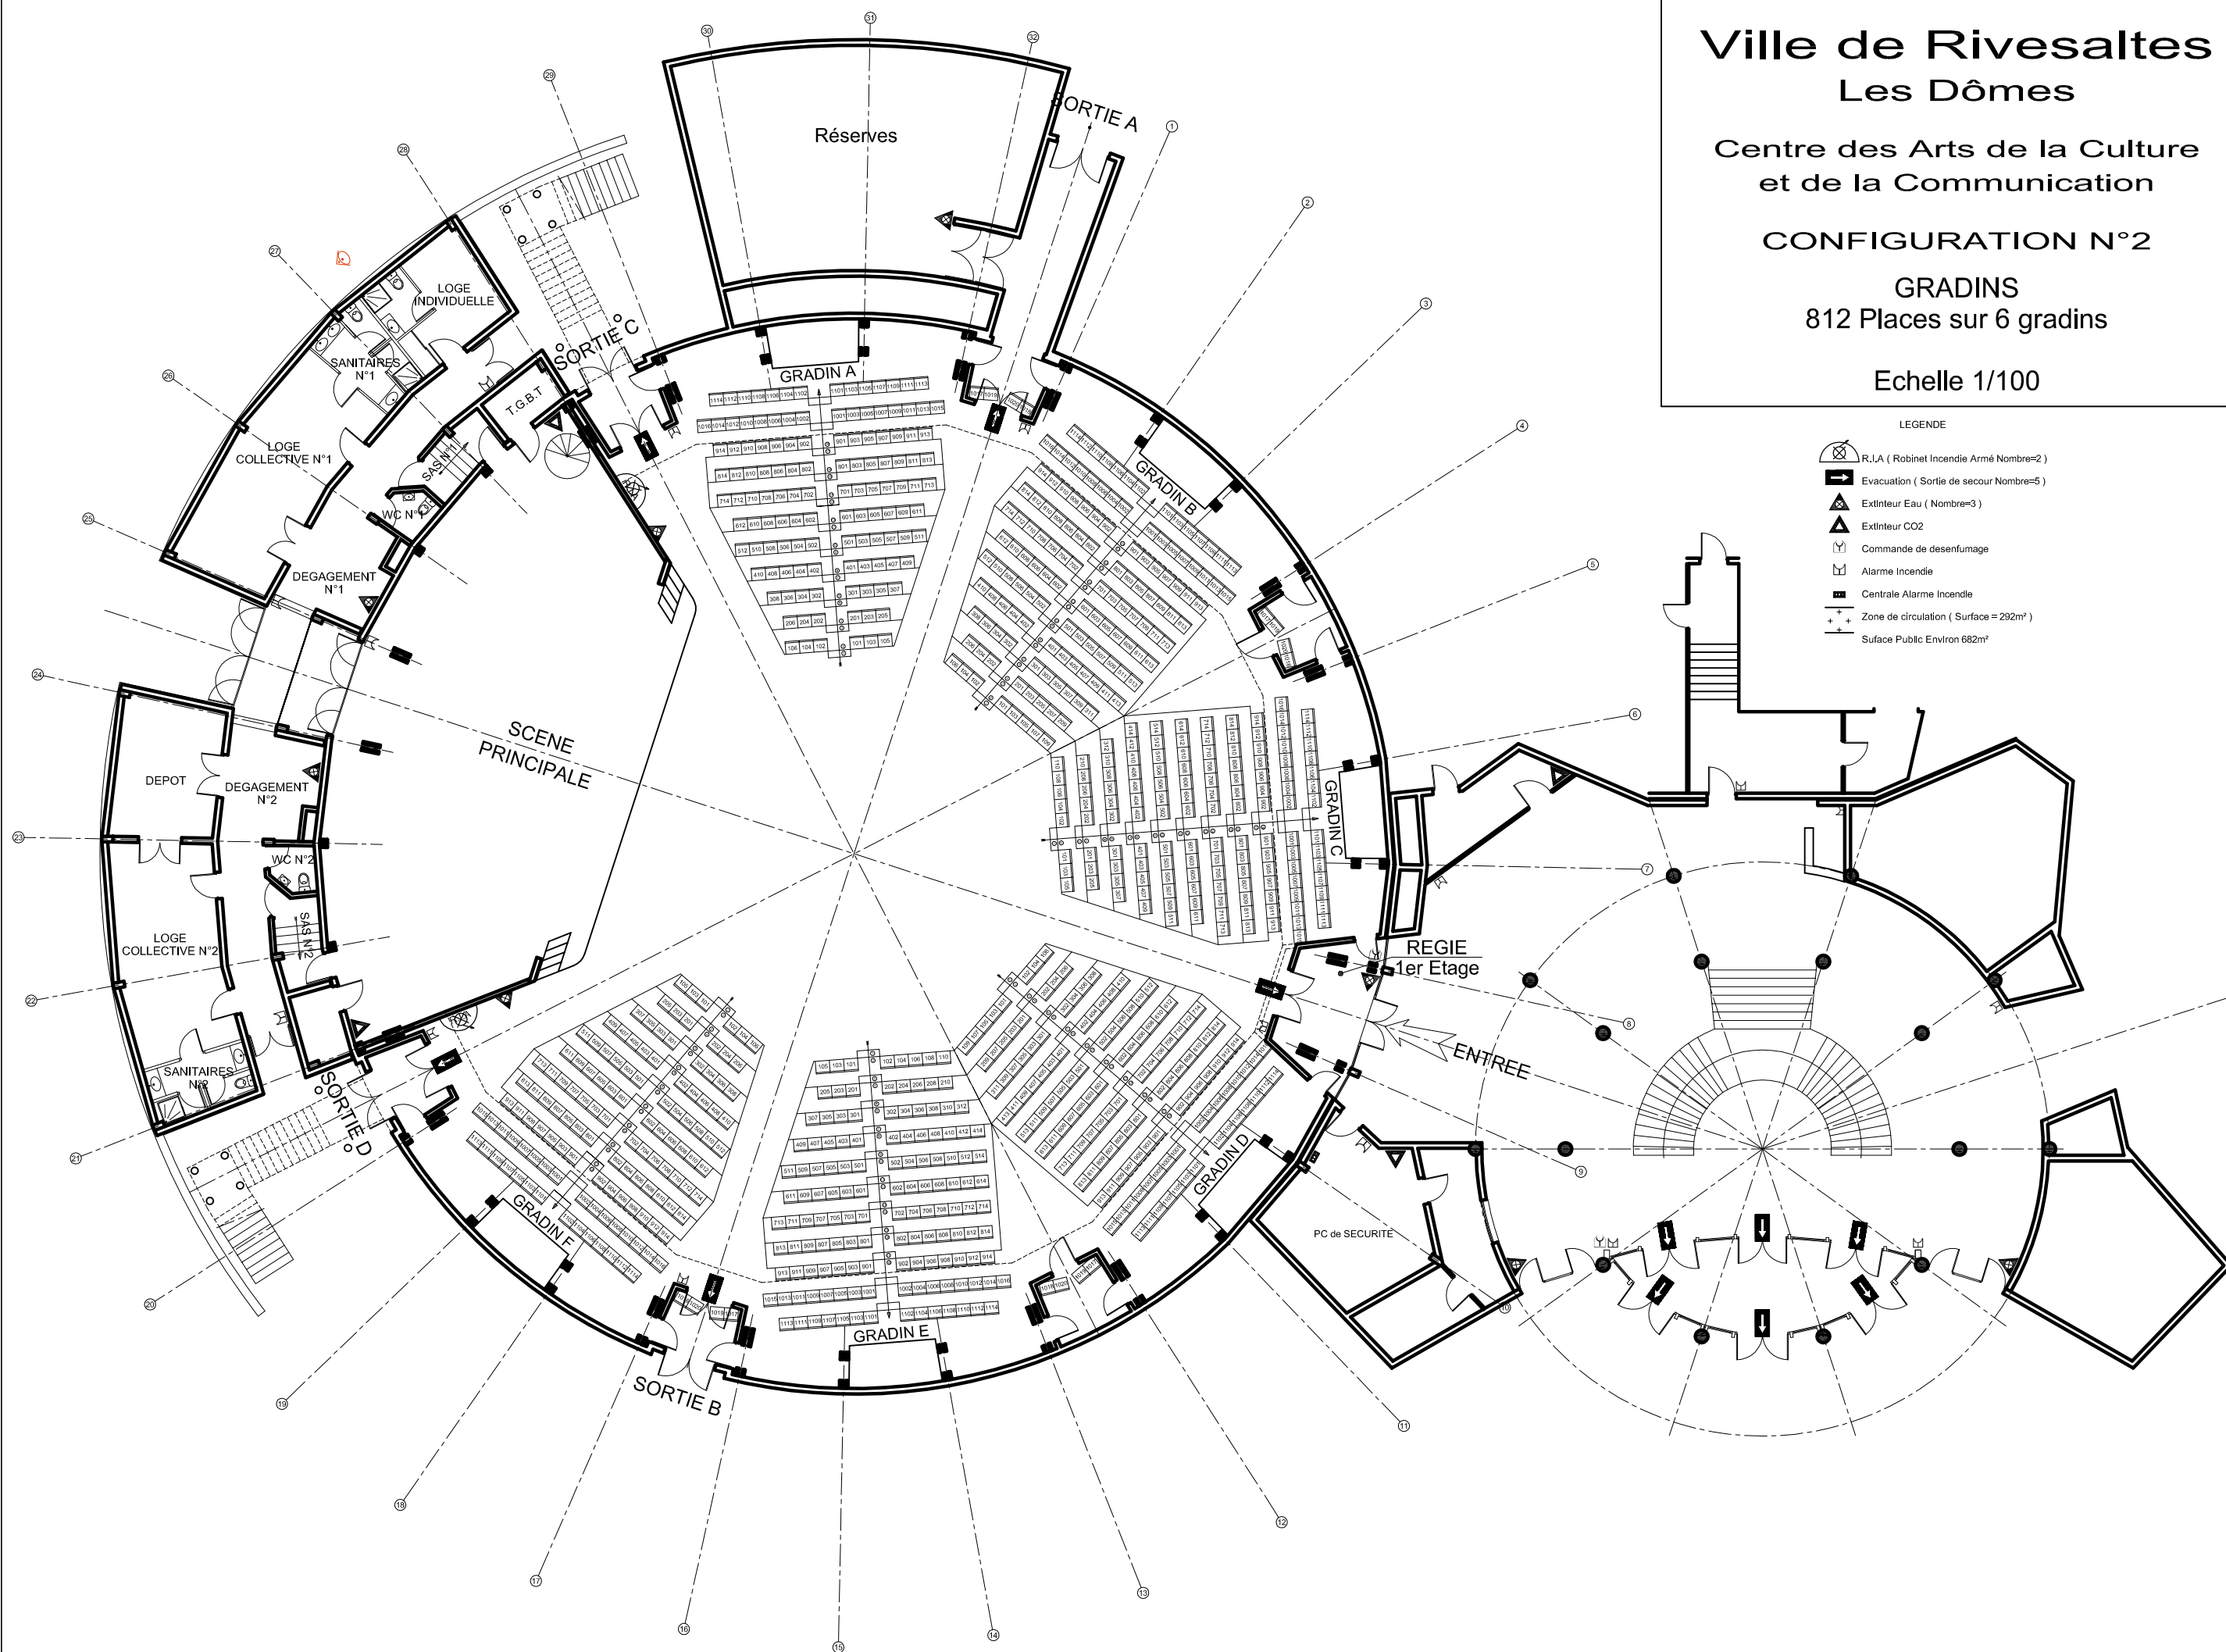

Ville de Rivesaltes Les Dômes

Centre des Arts de la Culture
et de la Communication

CONFIGURATION N°2

GRADINS
812 Places sur 6 gradins

Echelle 1/100