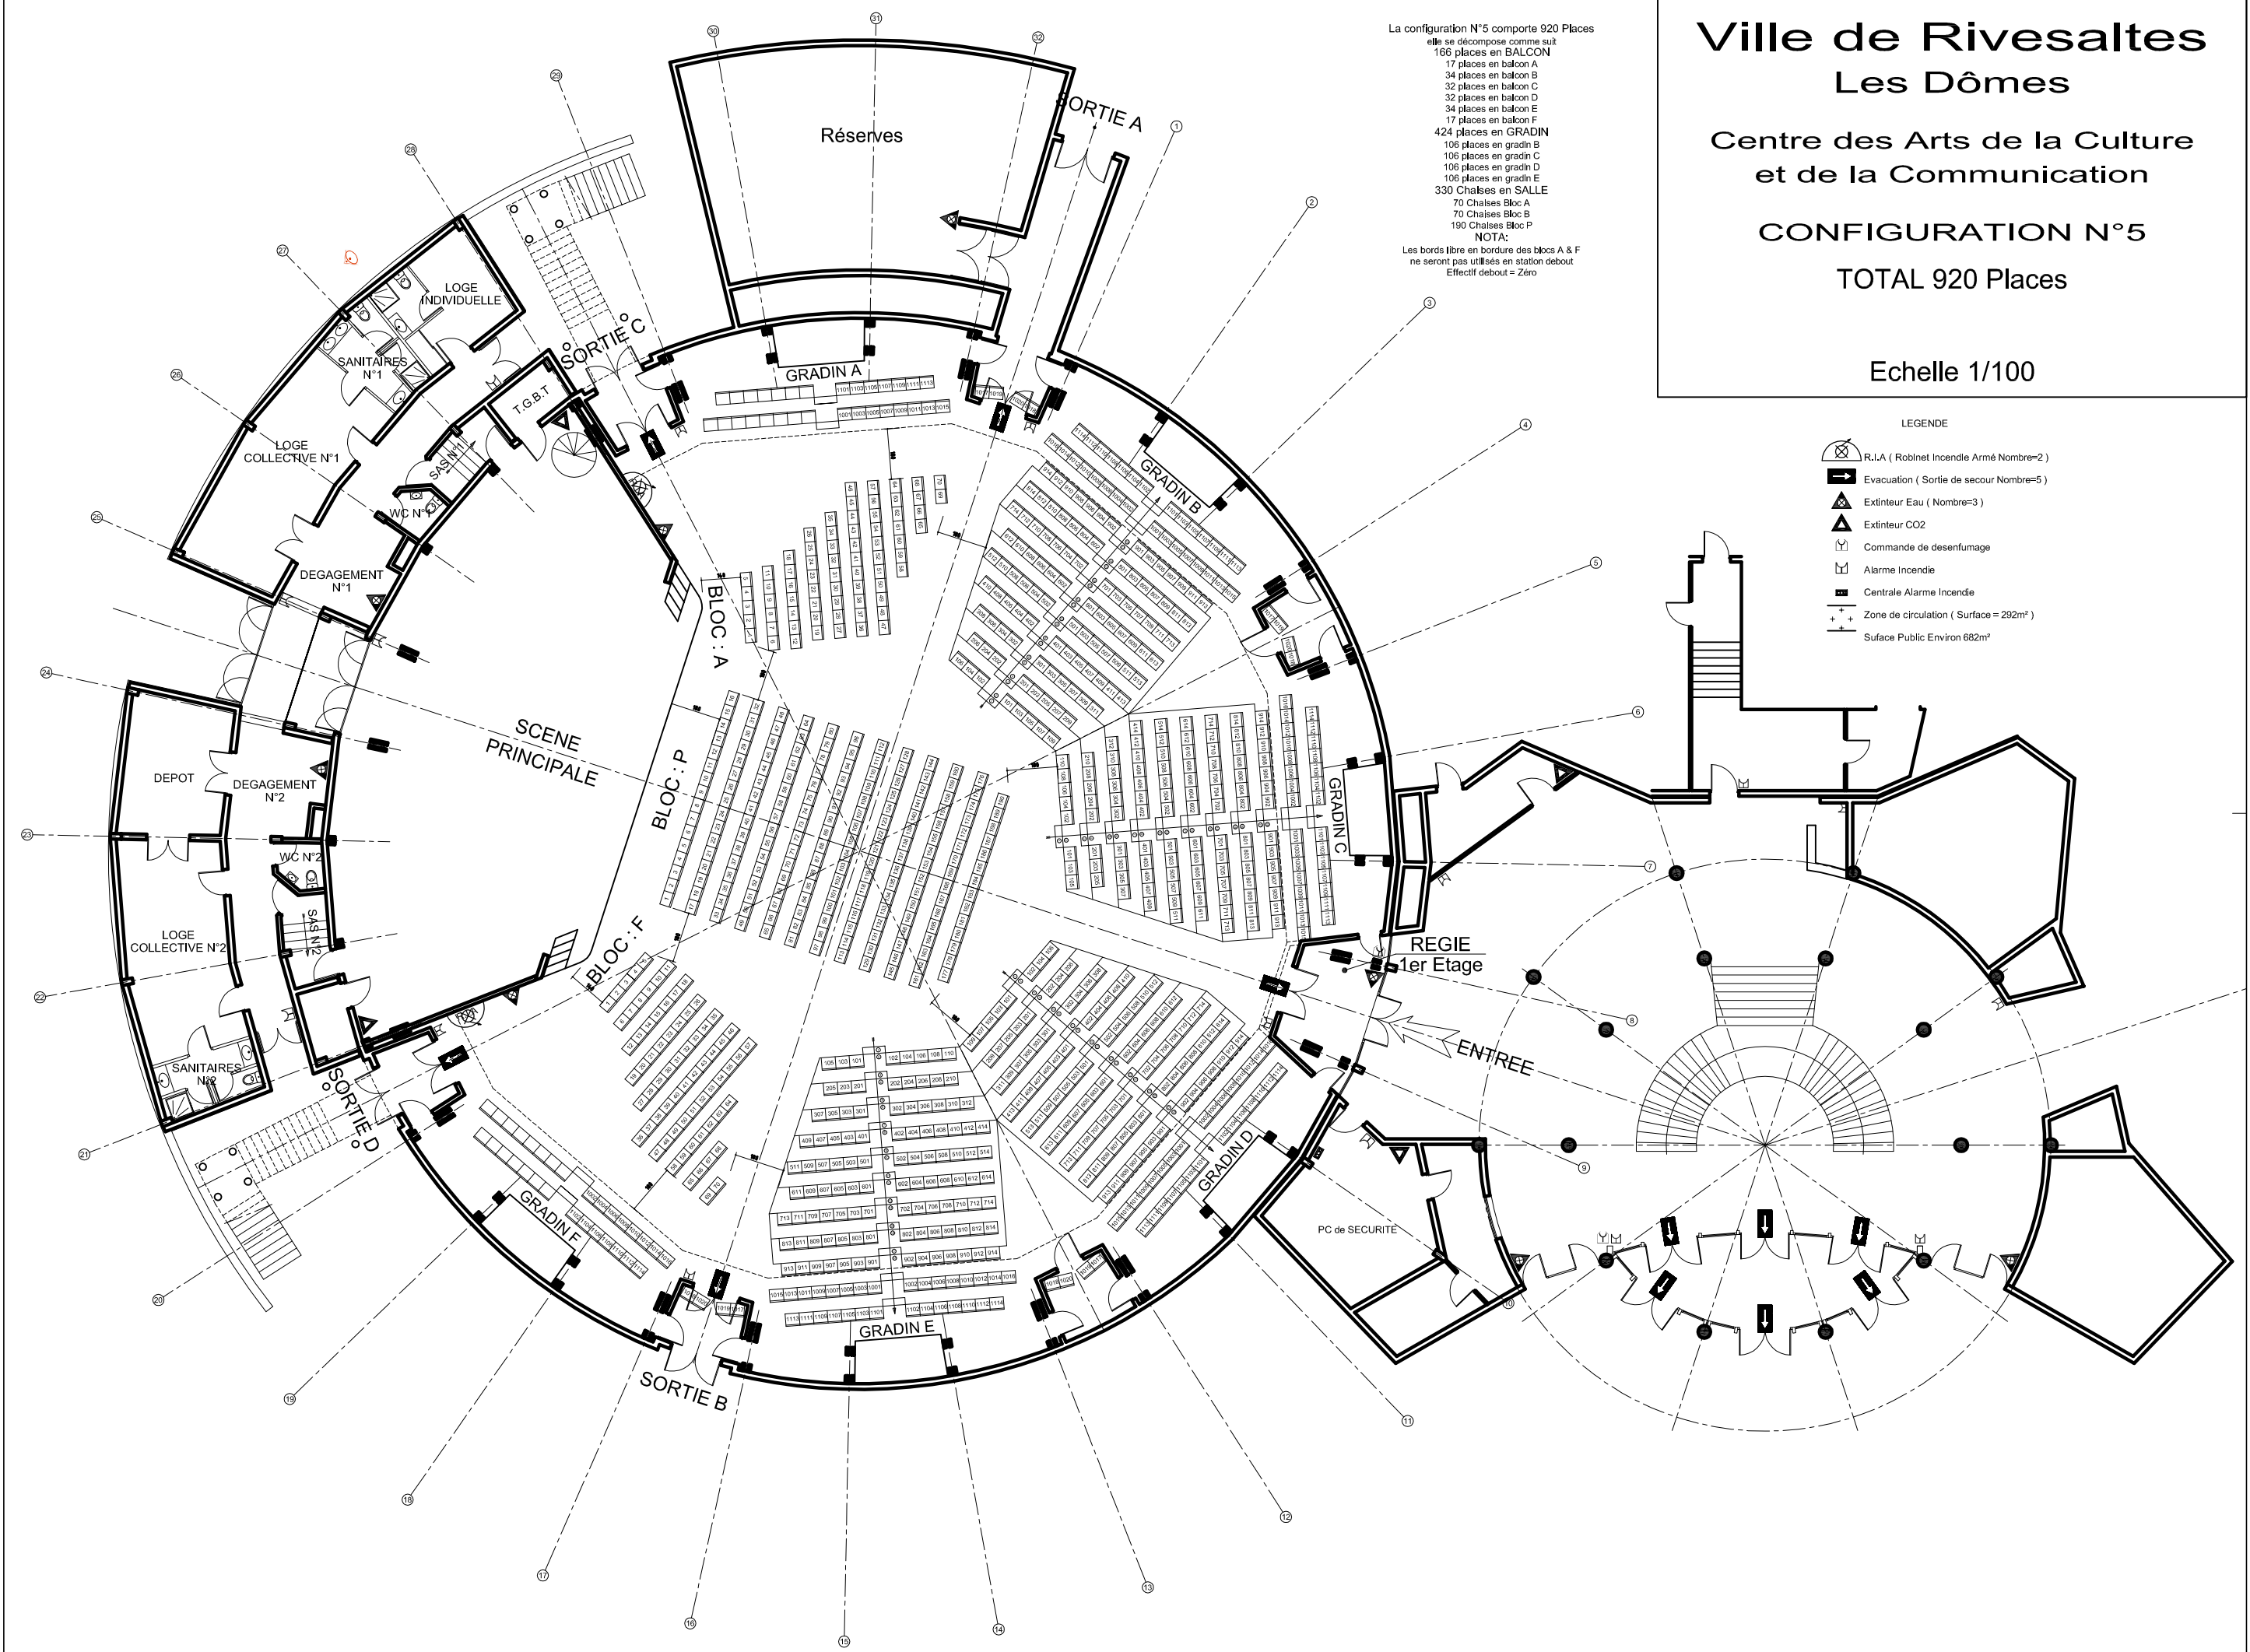

Ville de Rivesaltes

Les Dômes

Centre des Arts de la Culture et de la Communication

CONFIGURATION N°5

TOTAL 920 Places

La configuration N°5 comporte 920 Places
elle se décompose comme suit
166 places en BALCON
17 places en balcon A
34 places en balcon B
32 places en balcon C
32 places en balcon D
34 places en balcon E
17 places en balcon F
424 places en GRADIN
106 places en gradin B
106 places en gradin C
106 places en gradin D
106 places en gradin E
330 Chaises en SALLE
70 Chaises Bloc A
70 Chaises Bloc B
190 Chaises Bloc P
NOTA:
Les bords libre en bordure des blocs A & F
ne seront pas utilisés en station debout
Effectif debout = Zéro

Echelle 1/100

1. LEGENDE
2. R.I.A (Robnet Incendie Armé Nombre=2)
   - Evacuation (Sortie de secours Nombre=5)
   - Extincteur Eau (Nombre=3)
   - Extincteur CO2
   - Commande de descente fumage
   - Alarme Incendie
   - Centrale Alarme Incendie
   - Zone de circulation (Surface = 292m²)
   - Surface Public Environ 682m²