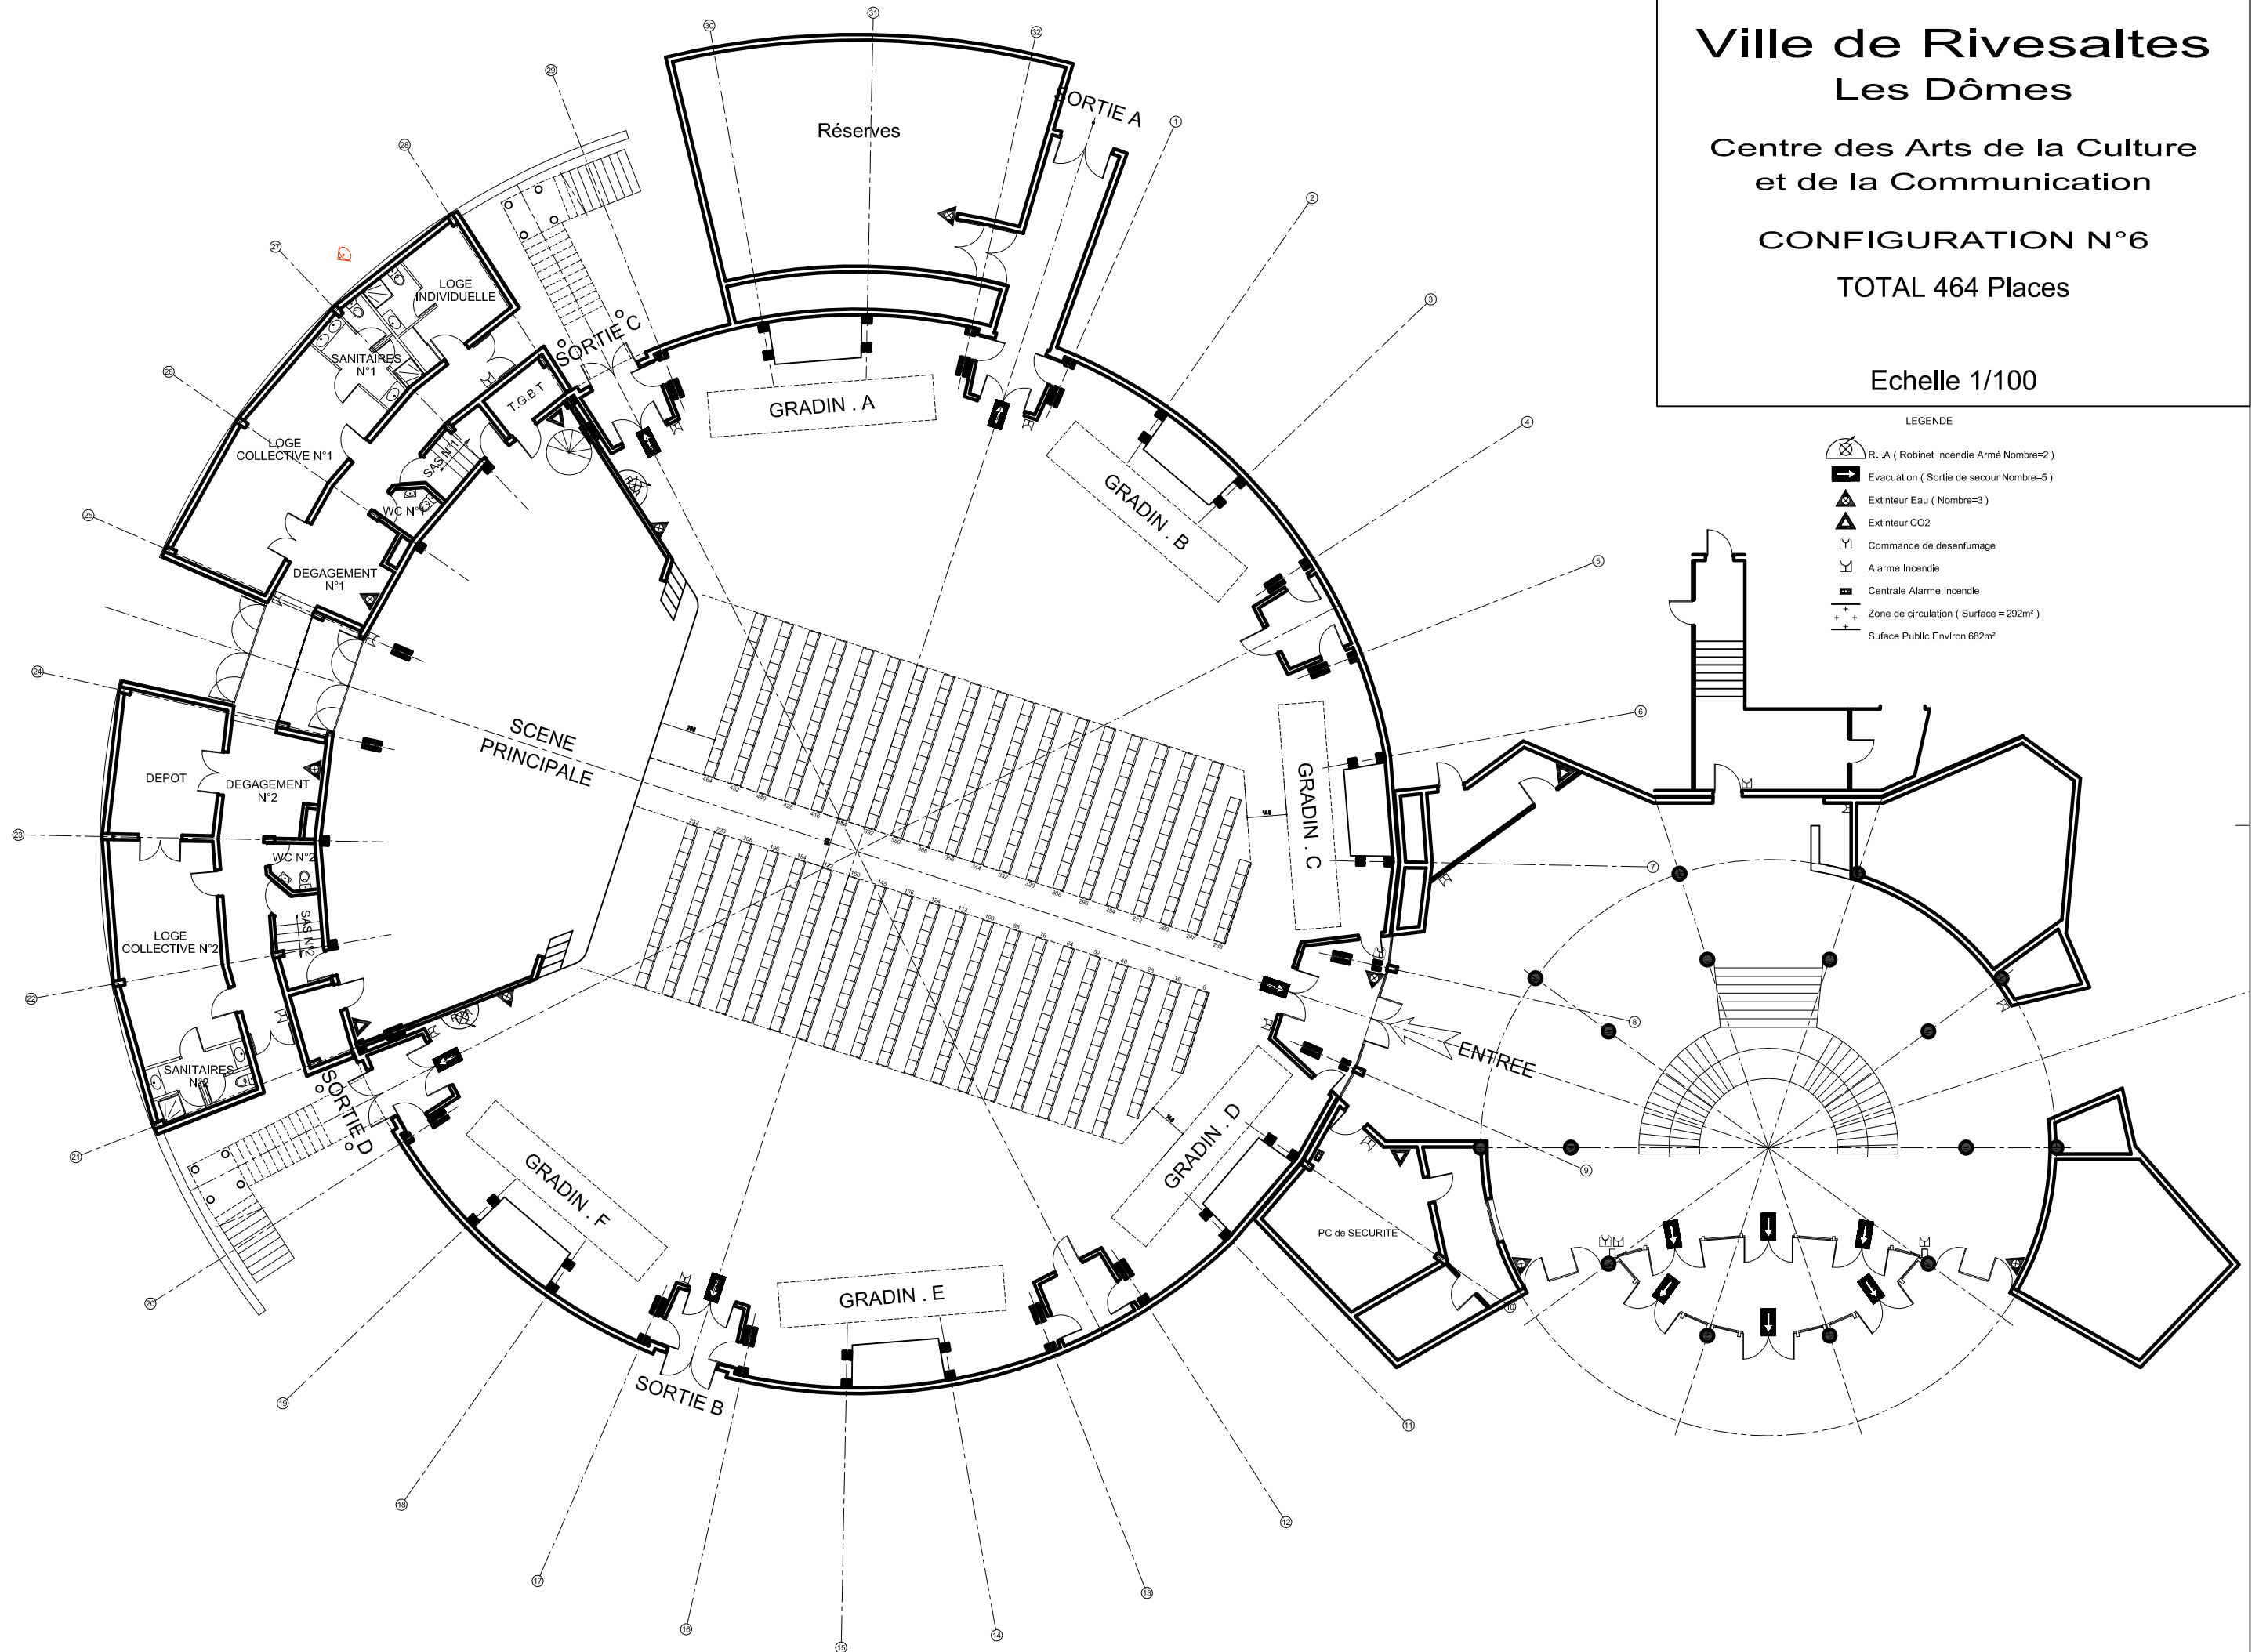

Ville de Rivesaltes Les Dômes

Centre des Arts de la Culture
et de la Communication

CONFIGURATION N°7

THE DANSANT
46 tables de 8 personnes
TOTAL = 368 Places
Echelle 1/100

Ville de Rivesaltes Les Dômes

Centre des Arts de la Culture
et de la Communication