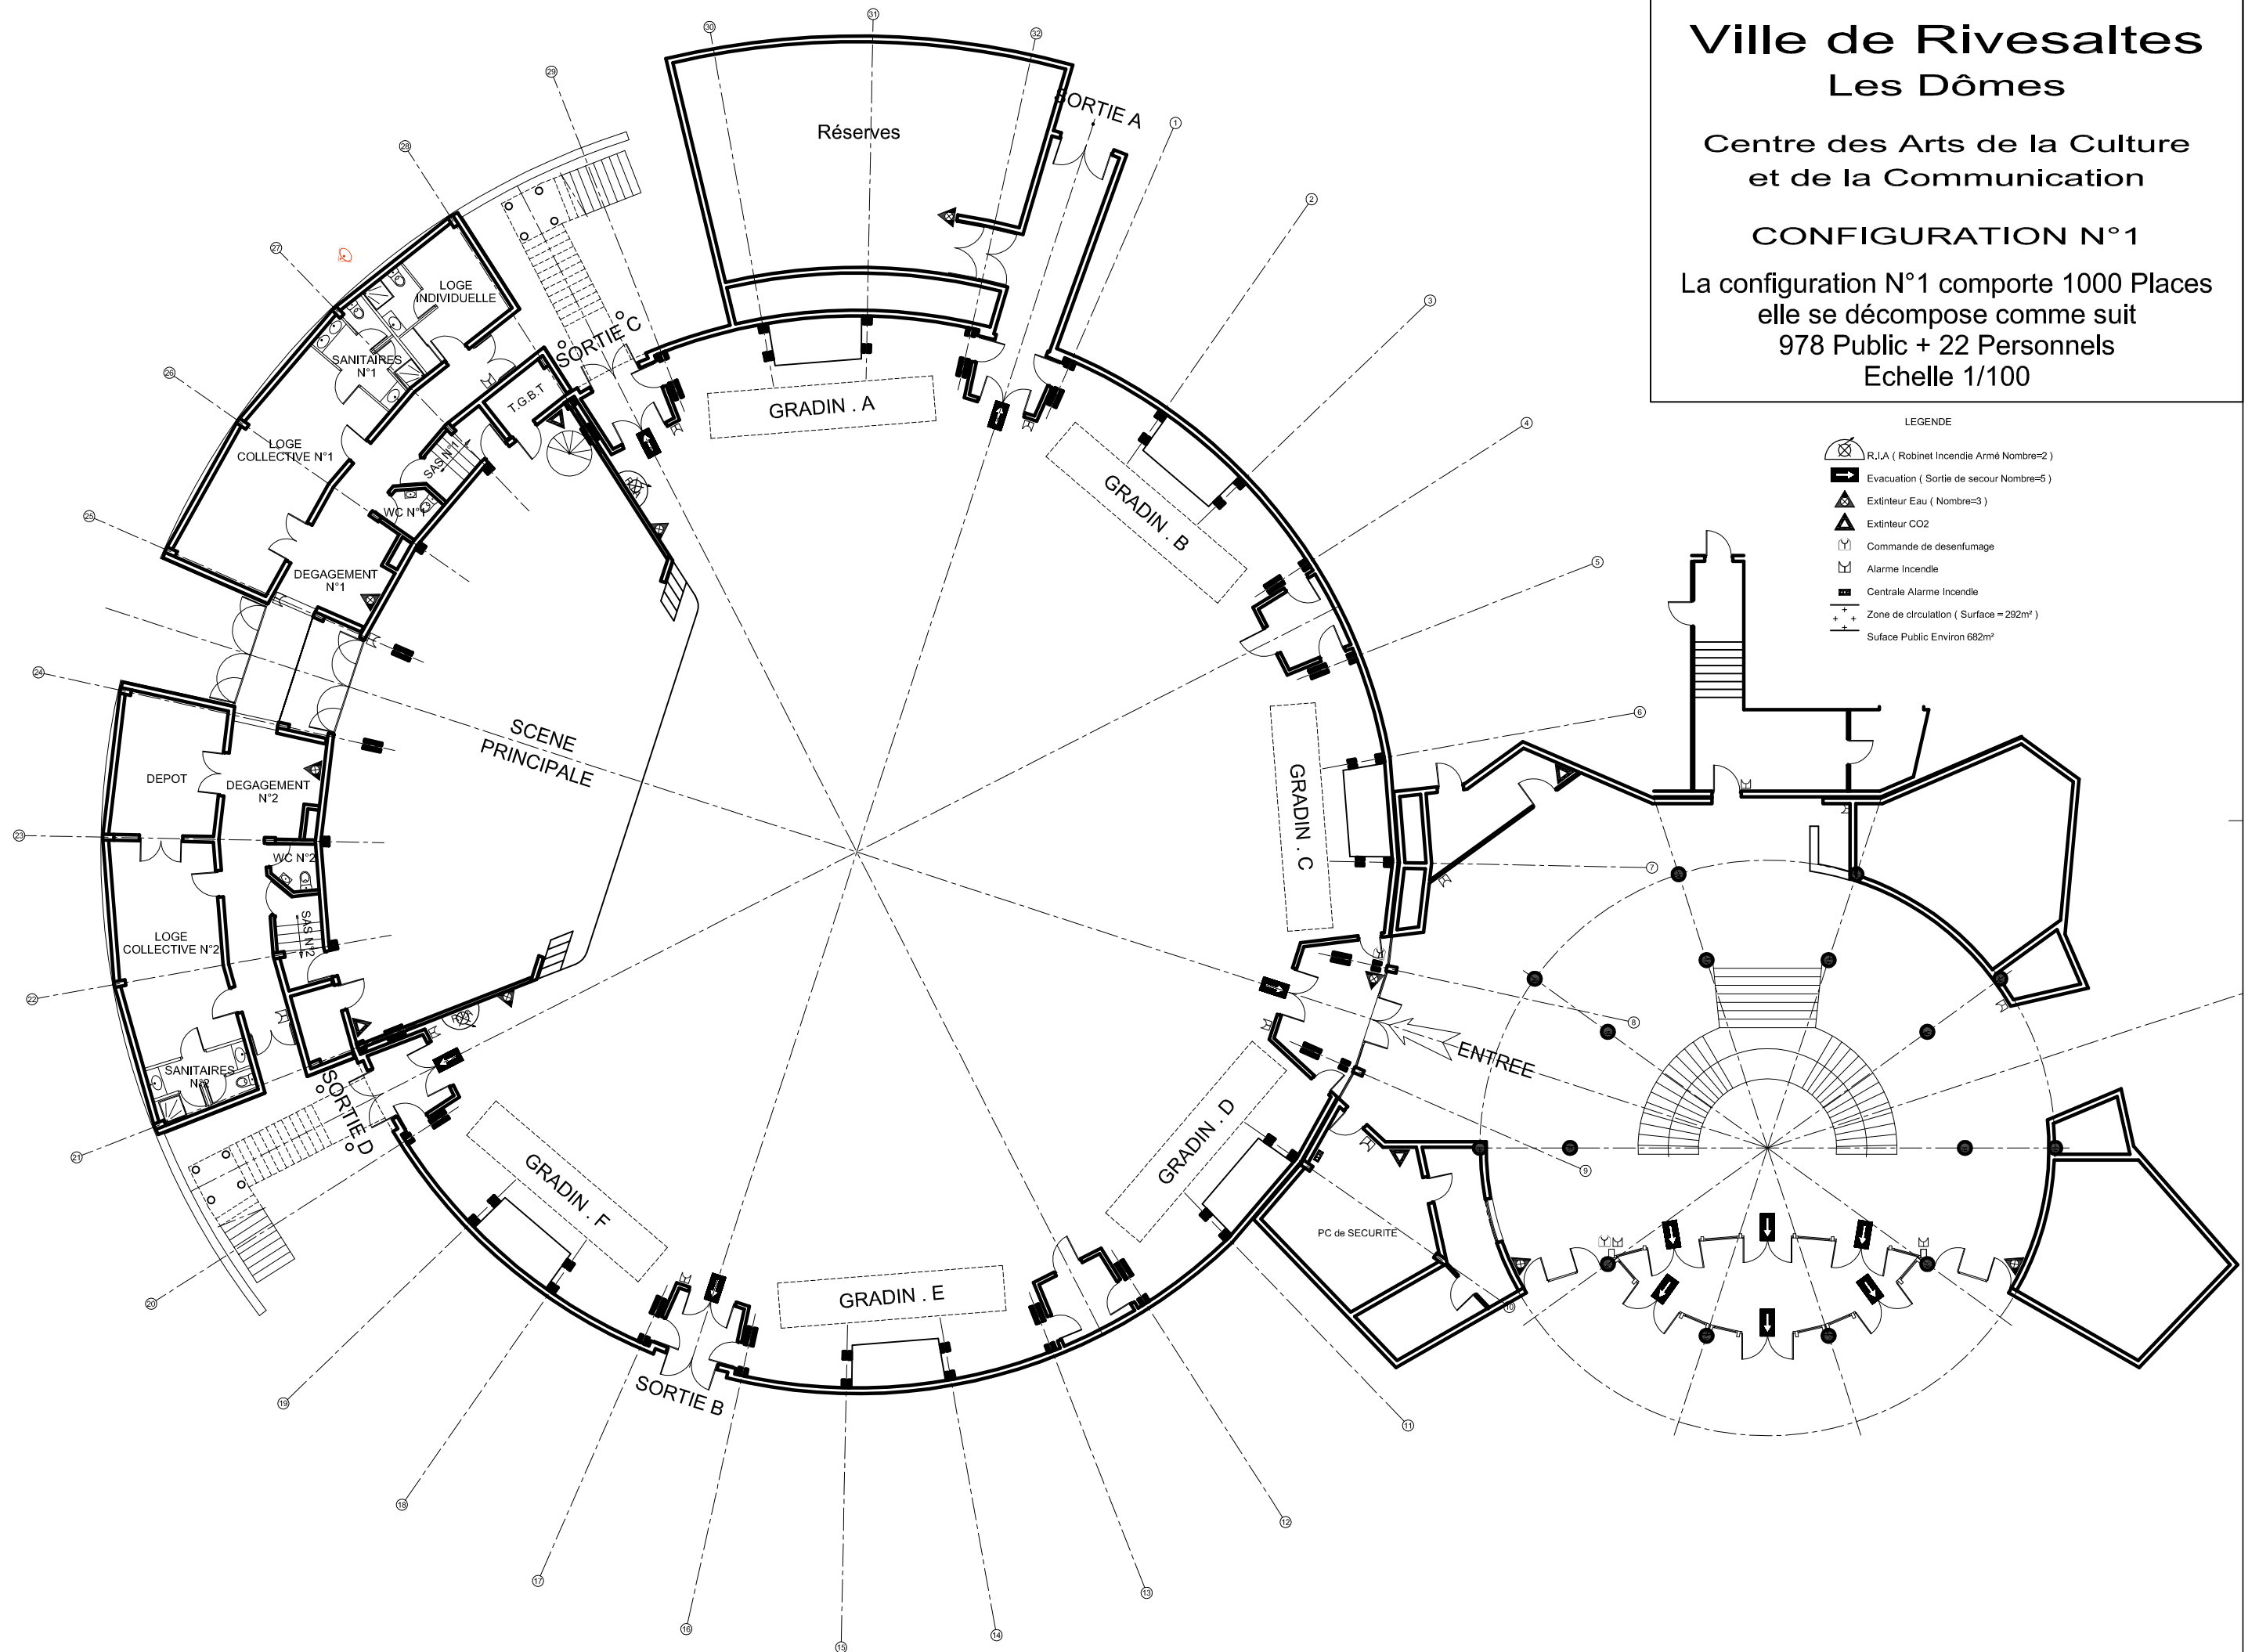

Ville de Rivesaltes Les Dômes

Centre des Arts de la Culture
et de la Communication

CONFIGURATION N°1

La configuration N°1 comporte 1000 Places
elle se décompose comme suit
978 Public + 22 Personnels
Echelle 1/100

LEGENDE

- R.I.A (Robinet Incendie Armé Nombre=2)
- Evacuation (Sortie de secours Nombre=5)
- Extincteur Eau (Nombre=3)
- Extincteur CO2
- Commande de desenfumage
- Alarme Incendie
- Centrale Alarme Incendie
- Zone de circulation (Surface = 292m²)
- Surface Public Environ 682m²