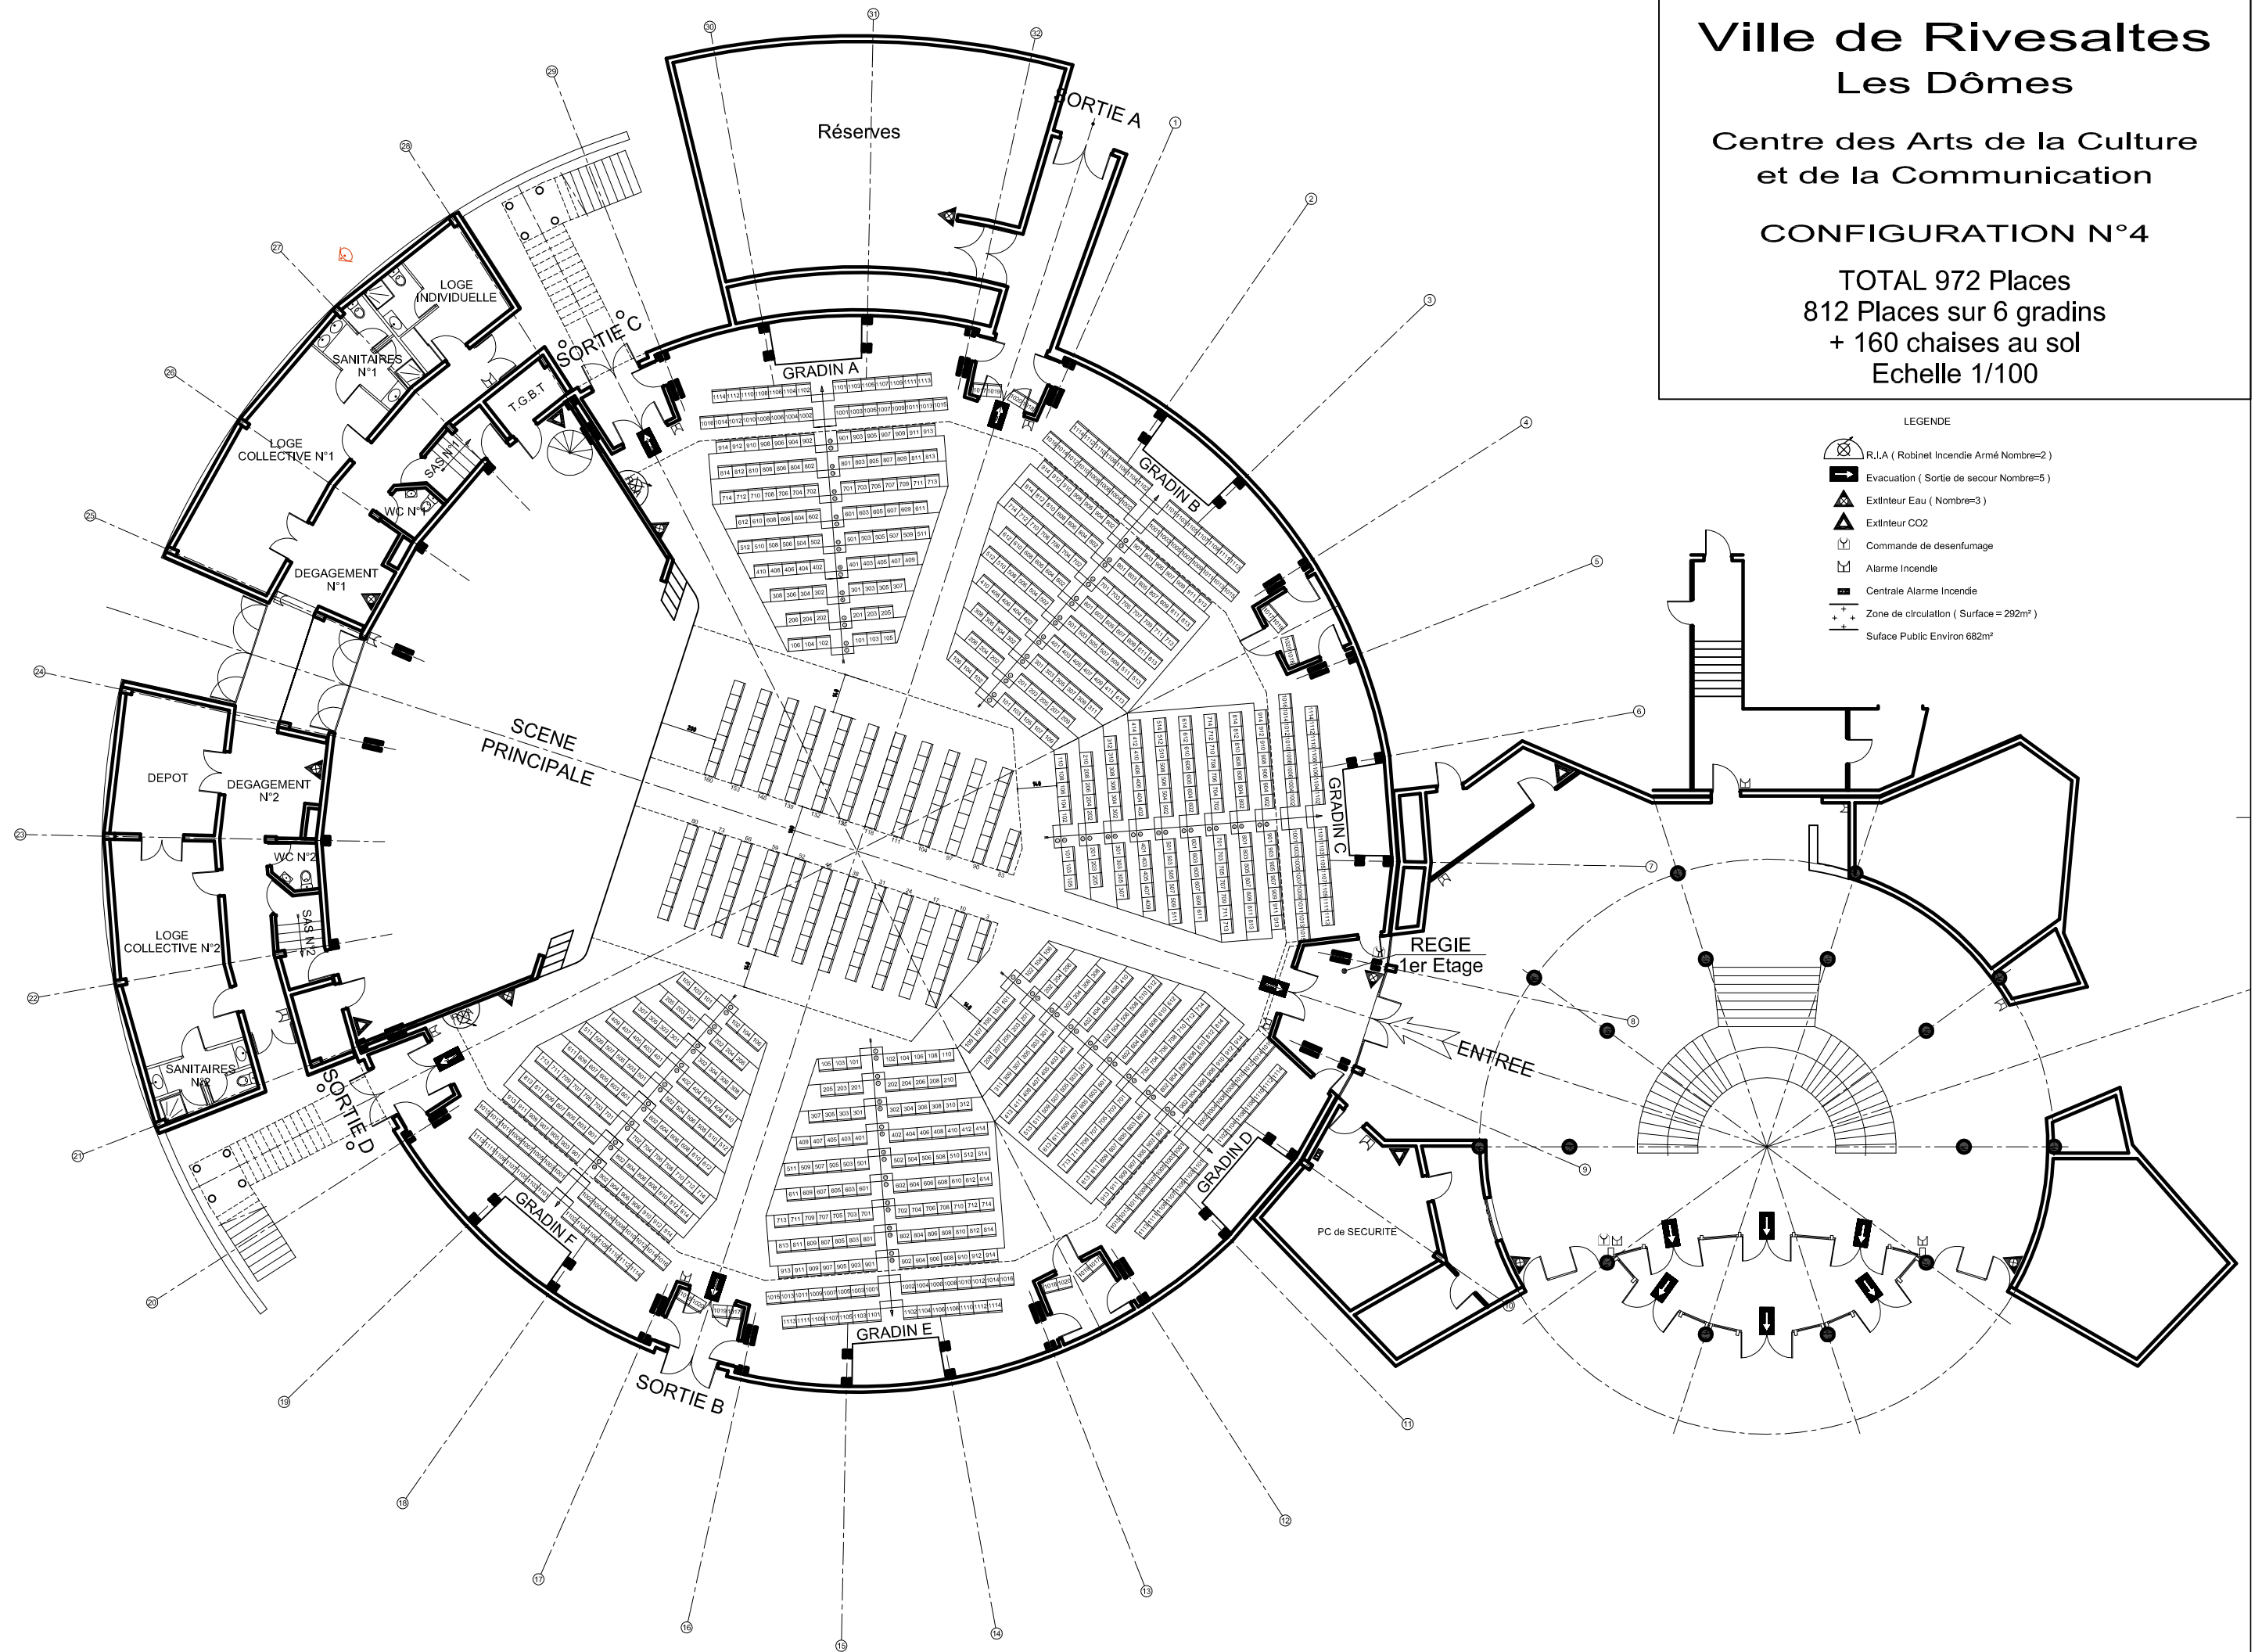

Ville de Rivesaltes Les Dômes

Centre des Arts de la Culture
et de la Communication

CONFIGURATION N°4

TOTAL 972 Places
812 Places sur 6 gradins
+ 160 chaises au sol
Echelle 1/100

LEGENDE

- R.I.A (Robinet Incendie Armé Nombre=2)
- Evacuation (Sortie de secur Nombre=5)
- Extincteur Eau (Nombre=3)
- Extincteur CO2
- Commande de desenfumage
- Alarme Incendie
- Centrale Alarme Incendie
- Zone de circulation (Surface = 292m²)
- Surface Public Environ 682m²